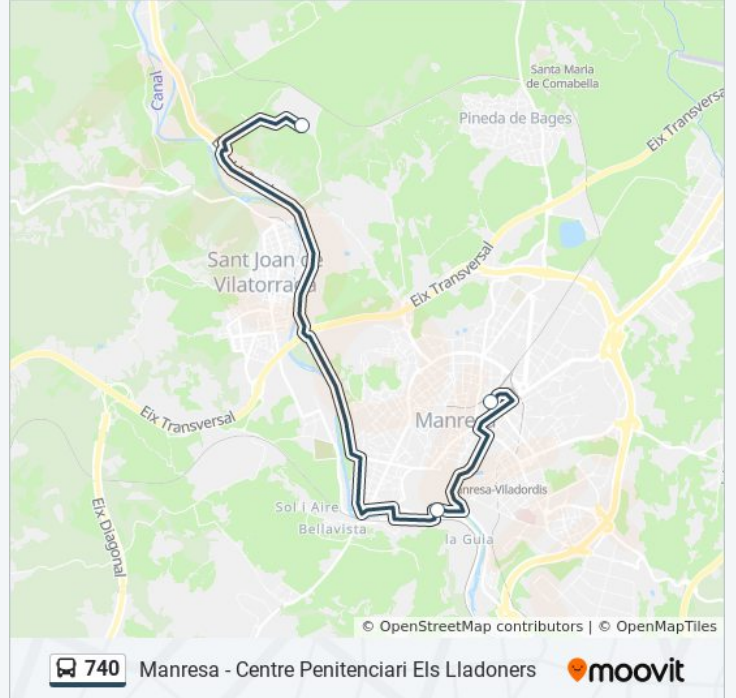

Los horarios y mapas de la línea 740 de autobús están disponibles en un PDF en moovitapp.com. Utiliza [Moovit App](#) para ver los horarios de los autobuses en vivo, el horario del tren o el horario del metro y las indicaciones paso a paso para todo el transporte público en Barcelona.

[Acerca de Moovit](#) • [Soluciones MaaS](#) • [Países incluidos](#) • [Comunidad de Moovitors](#)

© 2024 Moovit - Todos los Derechos Reservados

Mira los tiempos de llegada en tiempo real