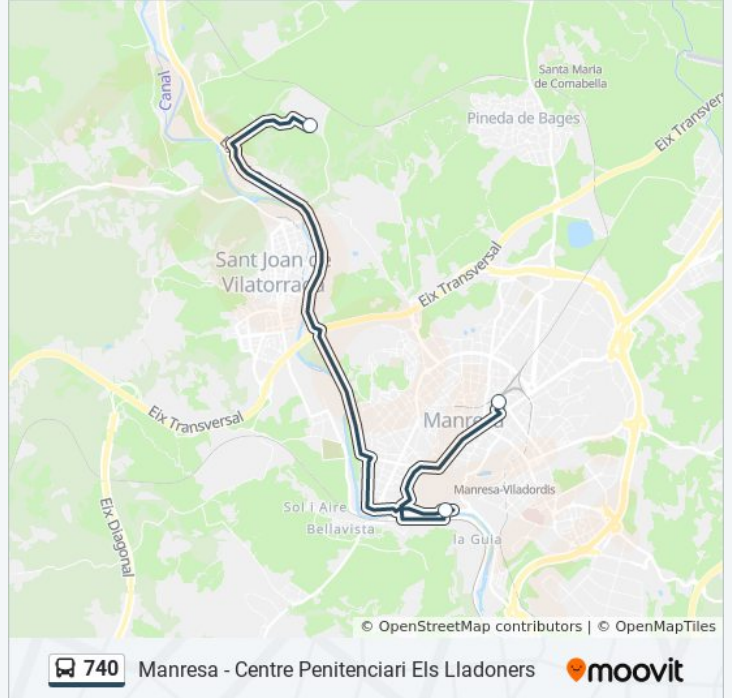

Usa la aplicación Moovit para encontrar la parada de la línea 740 de autobús más cercana y descubre cuándo llega la próxima línea 740 de autobús

Sentido: Centre Penitenciari Els Lladoners

3 paradas

[VER HORARIO DE LA LÍNEA](#)

Estació D'Autobusos De Manresa

Pl. Reforma - Estació Rodalies

Centre Penitenciari Els Lladoners

Horario de la línea 740 de autobús

Centre Penitenciari Els Lladoners Horario de ruta:

lunes	8:00 - 19:25
martes	8:00 - 19:25
miércoles	8:00 - 19:25
jueves	8:00 - 19:25
viernes	Sin Servicio
sábado	8:10 - 19:55
domingo	8:10 - 19:55

Información de la línea 740 de autobús

Dirección: Centre Penitenciari Els Lladoners

Paradas: 3

Duración del viaje: 25 min

Resumen de la línea:

Sentido: Estació D'Autobusos - Fgc

4 paradas

[VER HORARIO DE LA LÍNEA](#)