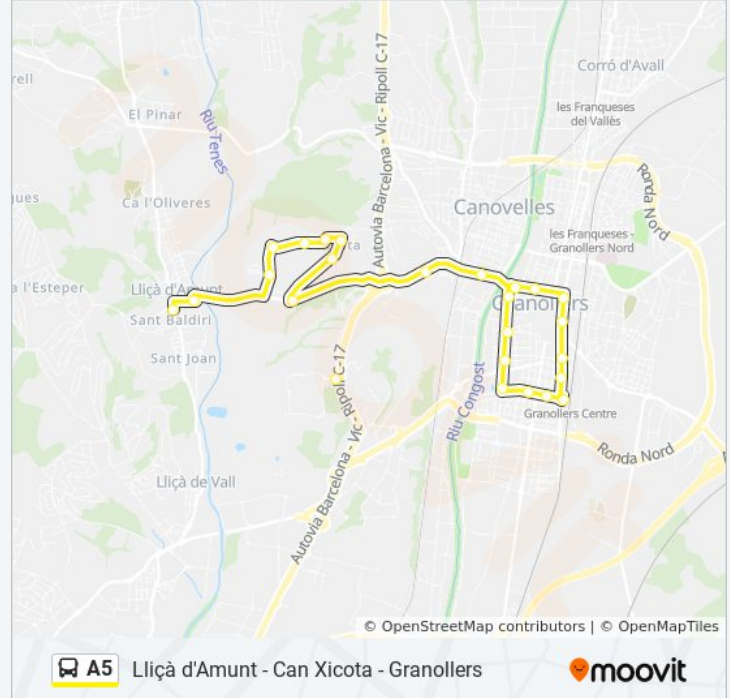

Aneto - Canigó

Aneto - Comapedrosa

Pica D'Estats - Puigmajor

Pica D'Estats - Monte Toro

Horario de la línea A5 de autobús

Ajuntament De Lliçà D'Amunt Horario de ruta:

lunes	7:18 - 20:48
martes	7:18 - 20:48
miércoles	7:18 - 20:48
jueves	7:18 - 20:48
viernes	Sin Servicio
sábado	Sin Servicio
domingo	Sin Servicio

Información de la línea A5 de autobús**Dirección:** Ajuntament De Lliçà D'Amunt**Paradas:** 25**Duración del viaje:** 39 min**Resumen de la línea:**

Pica D'Estats - Cingles Del Bertí

Can Xicota

Riu Tenes

Doctor Bonet - Països Catalans

Ajuntament De Lliçà D'Amunt

Sentido: Once

6 paradas

[VER HORARIO DE LA LÍNEA](#)

Parc Del Ponent

Torras I Bages - Auditori

Enginyer