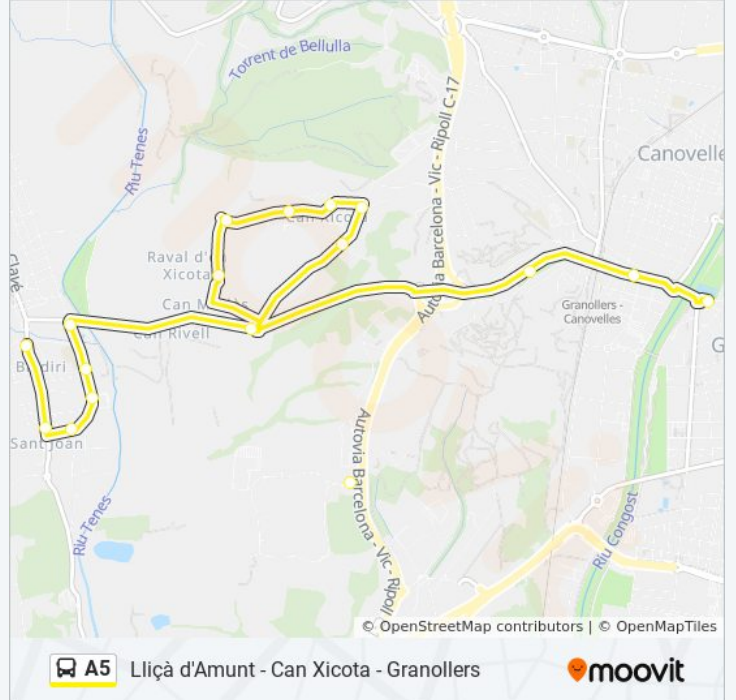

Información de la línea A5 de autobús**Dirección:** Ajuntament De Lliçà D'Amunt**Paradas:** 25**Duración del viaje:** 39 min**Resumen de la línea:**

Pica D'Estats - Cingles Del Bertí

Can Xicota

Riu Tenes

Información de la línea A5 de autobús

Dirección: Once

Paradas: 6

Duración del viaje: 9 min

Resumen de la línea:

Sentido: Parc Del Ponent

17 paradas

[VER HORARIO DE LA LÍNEA](#)

Horario de la línea A5 de autobús

Parc Del Ponent Horario de ruta:

lunes	7:00 - 21:30
martes	7:00 - 21:30
miércoles	7:00 - 21:30
jueves	7:00 - 21:30
viernes	Sin Servicio
sábado	Sin Servicio
domingo	Sin Servicio

Información de la línea A5 de autobús

Dirección: Parc Del Ponent

Paradas: 17

Duración del viaje: 18 min

Resumen de la línea:

Los horarios y mapas de la línea A5 de autobús están disponibles en un PDF en moovitapp.com. Utiliza [Moovit App](#) para ver los horarios de los autobuses en vivo, el horario del tren o el horario del metro y las indicaciones paso a paso para todo el transporte público en Barcelona.