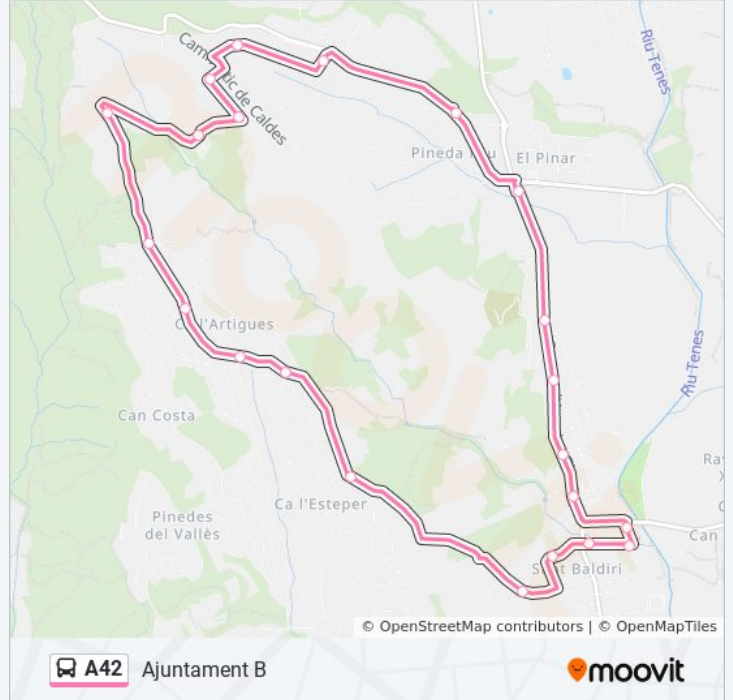

A42

Ajuntament B

Usa La App

La línea A42 de autobús (Ajuntament B) tiene una ruta. Sus horas de operación los días laborables regulares son:

(1) a Ajuntament B: 7:30 - 14:30

Usa la aplicación Moovit para encontrar la parada de la línea A42 de autobús más cercana y descubre cuándo llega la próxima línea A42 de autobús

Sentido: Ajuntament B

22 paradas

[VER HORARIO DE LA LÍNEA](#)

Ajuntament B
Institut Lliçà
Anselm Clavé - Aliança
Anselm Clavé - Tenes
Biblioteca Castelló De La Plana
Anselm Clavé - Menorca
Cruïlla De Caldes
Ctra. De Caldes - Pinsà
Can Farell - Tramuntana
Tramuntana - Gregal
Mestral - Llevant
Llevant - Can Farell
Can Farell - Migjorn
Camí De Ca L'Artigues - Can Farell
Camí De Ca L'Artigues - Safor
Ca L'Artigues - Cerdanya
Ca L'Artigues - Centre Cívic
Ca L'Artigues - La Plana
Ramon Casas - Josep Puig I Cadafalch
Ermita De St. Baldiri
Pavelló D'Esports

Información de la línea A42 de autobús

Dirección: Ajuntament B

Paradas: 22

Duración del viaje: 24 min

Resumen de la línea:

Los horarios y mapas de la línea A42 de autobús están disponibles en un PDF en moovitapp.com. Utiliza [Moovit App](#) para ver los horarios de los autobuses en vivo, el horario del tren o el horario del metro y las indicaciones paso a paso para todo el transporte público en Barcelona.