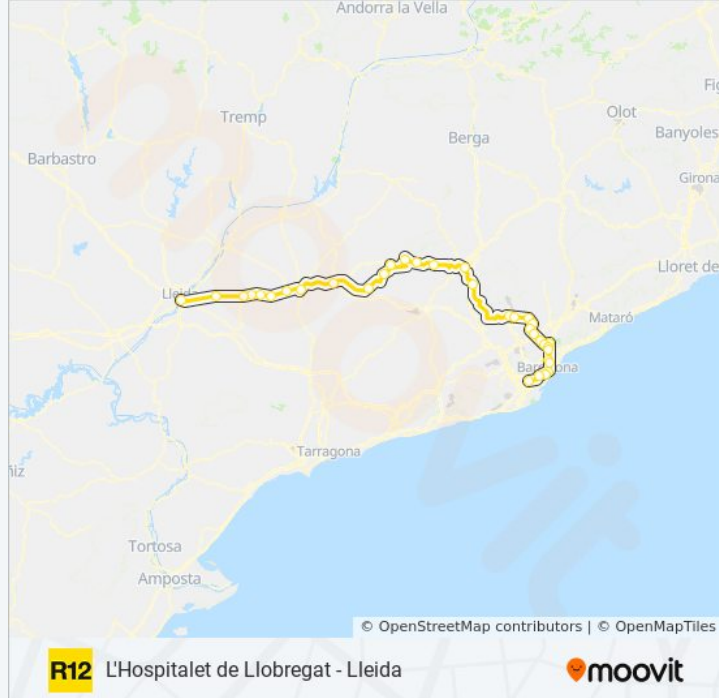

**Información de la línea R12 de tren****Dirección:** L'Hospitalet De Llobregat**Paradas:** 34**Duración del viaje:** 209 min**Resumen de la línea:**

Sabadell Nord

Sabadell Centre

Sabadell Sud

Barberà Del Vallès

Cerdanyola Del Vallès

Montcada I Reixac-Sta. Maria

Montcada I Reixac-Manresa

Montcada Bifurcació

Torre Baró | Vallbona

Barcelona - Fabra I Puig

La Sagrera

Arc De Triomf

Catalunya

Barcelona - Sants

L'Hospitalet De Llobregat

### Sentido: Lleida - Pirineus

34 paradas

[VER HORARIO DE LA LÍNEA](#)

L'Hospitalet De Llobregat

Barcelona - Sants

Catalunya

Arc De Triomf

La Sagrera