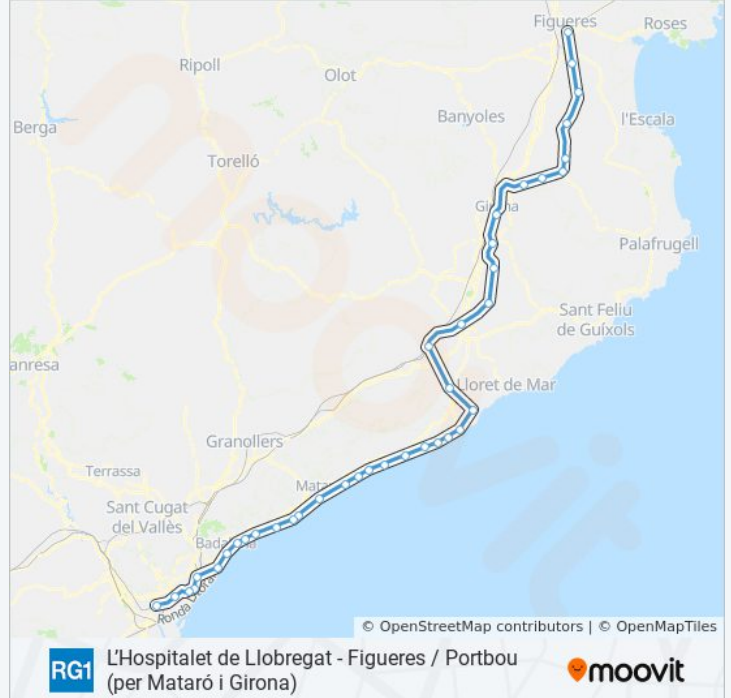

Sant Adrià De Besòs

Badalona

Montgat

Montgat Nord

El Masnou

Ocata

Premià De Mar

Vilassar De Mar

Sils

Caldes De Malavella

Riudellots

Fornells De La Selva

Girona

Celrà

Bordils - Juià

Flaçà

Sant Jordi Desvalls

Camallera

Sant Miquel De Fluvià

Vilamalla

Figueres

Sentido: L'Hospitalet De Llobregat

44 paradas

[VER HORARIO DE LA LÍNEA](#)

Portbou

Colera

Llançà

Vilajuïga

Figueres

Vilamalla

Sant Miquel De Fluvià

Camallera