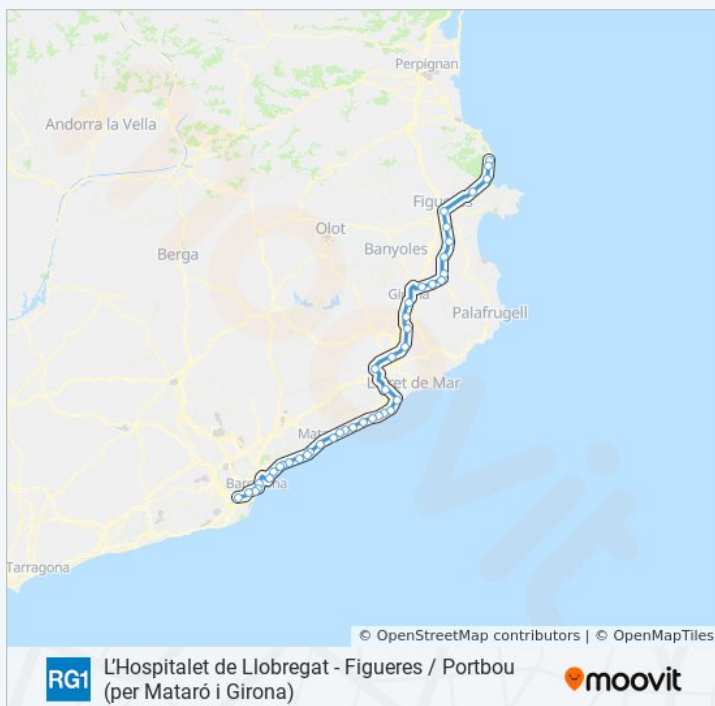

Vilassar De Mar

Premià De Mar

Ocata

El Masnou

Montgat Nord

Montgat

Badalona

Sant Adrià De Besòs

El Clot

Arc De Triomf

Direcció: L'Hospitalet De Llobregat

Paradas: 44

Duración del viaje: 168 min

Resumen de la línea:

Catalunya

Barcelona - Sants

L'Hospitalet De Llobregat

Sentido: Portbou

44 paradas

[VER HORARIO DE LA LÍNEA](#)

L'Hospitalet De Llobregat

Barcelona - Sants

Catalunya

Arc De Triomf

El Clot

Sant Adrià De Besòs

Badalona

Montgat

Montgat Nord

El Masnou

Ocata

Premià De Mar