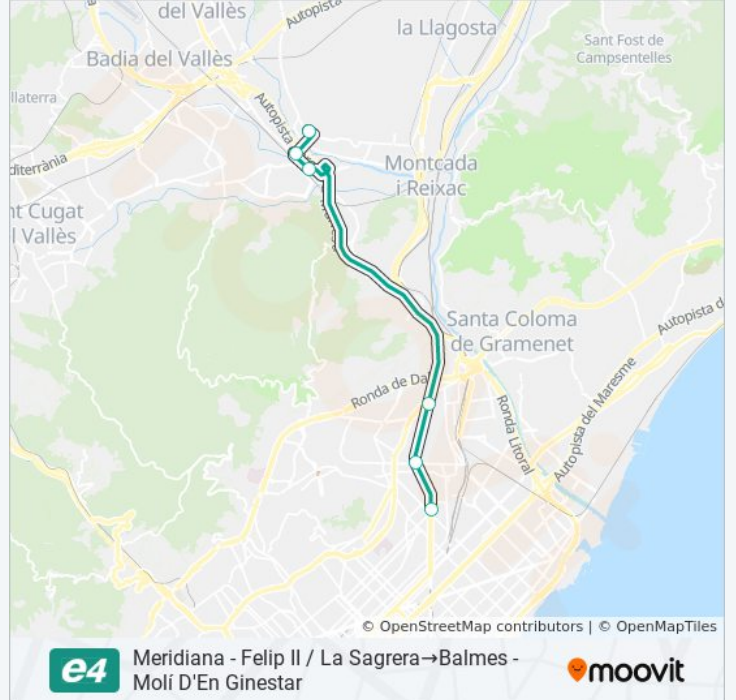

Av. Maria Torras - Puigmal

Av. Maria Torras

Rbla. Dels Pinetons

Rbla. De Sant Jordi - Casal De La Cultura

Rbla. De Sant Jordi - Pl. De La Font

Rbla. De Sant Jordi - Sarrià De Ter

Sant Jaume - Escola El Martinet

Av. Meridiana/Av. De Rio De Janeiro

Parc De Can Dragó

Avinguda Meridiana - Escòcia

Meridiana-La Sagrera

Horario de la línea E4 de autobús

Balmes - Molí D'En Ginestar→Meridiana - Felip II

Horario de ruta:

lunes	5:00 - 21:30
martes	5:00 - 21:30
miércoles	5:00 - 21:30
jueves	5:00 - 21:30
viernes	6:00 - 21:00
sábado	6:00 - 21:00
domingo	6:00 - 21:00

Horario de la línea E4 de autobús

Meridiana - Felip II / La Sagrera→Balmes - Molí D'En Ginestar Horario de ruta:

lunes	5:30 - 22:15
martes	5:30 - 22:15
miércoles	5:30 - 22:15
jueves	5:30 - 22:15
viernes	6:30 - 21:30
sábado	6:30 - 21:30
domingo	6:30 - 21:30

Información de la línea E4 de autobús

Dirección: Meridiana - Felip II / La Sagrera→Balmes - Molí D'En Ginestar

Paradas: 6

Duración del viaje: 30 min

Resumen de la línea:

Los horarios y mapas de la línea E4 de autobús están disponibles en un PDF en moovitapp.com. Utiliza [Moovit App](#) para ver los horarios de los autobuses en vivo, el horario del tren o el horario del metro y las indicaciones paso a paso para todo el transporte público en Barcelona.