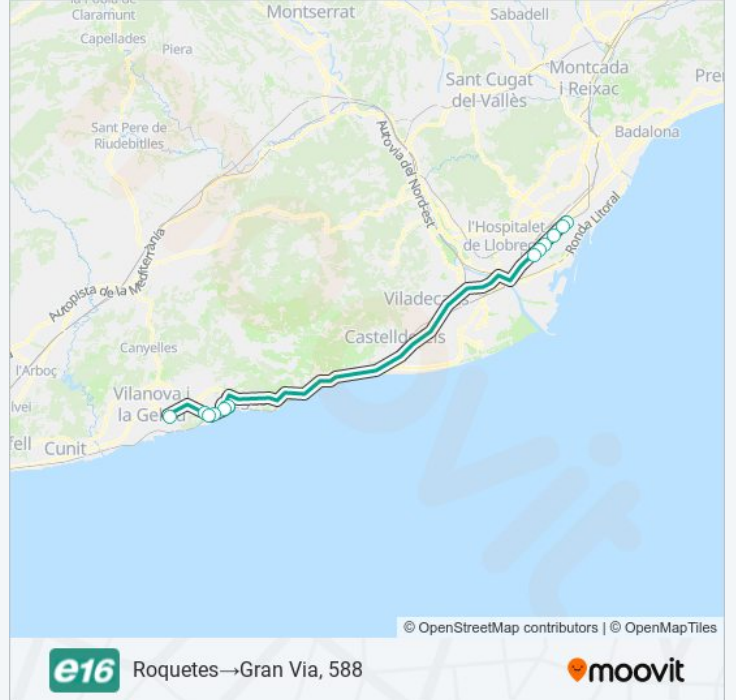

### Sentido: Roquetes → Gran Via, 588

12 paradas

[VER HORARIO DE LA LÍNEA](#)

Roquetes  
 Rocamar  
 Càmping Sitges  
 El Vinyet  
 Av. Sofia  
 Parc Can Robert  
 Av. Granvia - Centre Comercial  
 Gran Via - Radi  
 La Campana  
 Plaça Espanya  
 Gran Via - Urgell  
 Gran Via, 588

### Horario de la línea E16 de autobús

Roquetes → Gran Via, 588 Horario de ruta:

lunes	05:25 - 19:55
martes	05:25 - 19:55
miércoles	05:25 - 19:55
jueves	05:25 - 19:55
viernes	05:25 - 19:55
sábado	Sin Servicio
domingo	Sin Servicio

### Información de la línea E16 de autobús

**Dirección:** Roquetes → Gran Via, 588

**Paradas:** 12

**Duración del viaje:** 60 min

**Resumen de la línea:**

Los horarios y mapas de la línea E16 de autobús están disponibles en un PDF en [moovitapp.com](https://moovitapp.com). Utiliza [Moovit App](#) para ver los horarios de los autobuses en vivo, el horario del tren o el horario del metro y las indicaciones paso a paso para todo el transporte público en Barcelona.