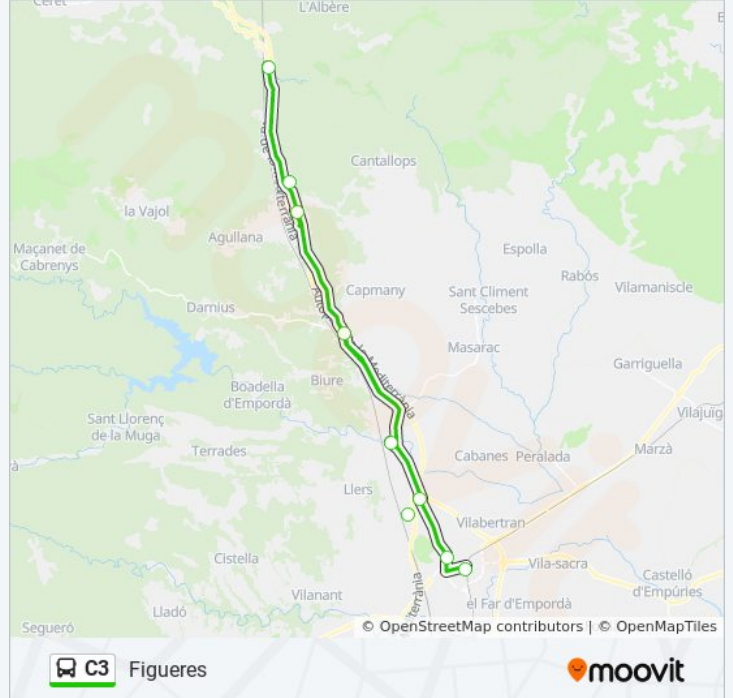

### Sentido: Figueres

10 paradas

[VER HORARIO DE LA LÍNEA](#)

El Voló

Els Límits, La Jonquera

La Jonquera

Gran Jonquera <1>, La Jonquera

Els Banys De La Mercè, Capmany

Pont De Molins

Centre Penitenciari Puig De Les Basses,  
Figueres

Els Hostalets De Llers, Llers

Av. Salvador Dalí - Museu

Estació D'Autobusos De Figueres

### Sentido: Límits

10 paradas

[VER HORARIO DE LA LÍNEA](#)

Estació D'Autobusos De Figueres

Av. Salvador Dalí

Els Hostalets De Llers, Llers

Centre Penitenciari Puig De Les Basses,  
Figueres

Pont De Molins