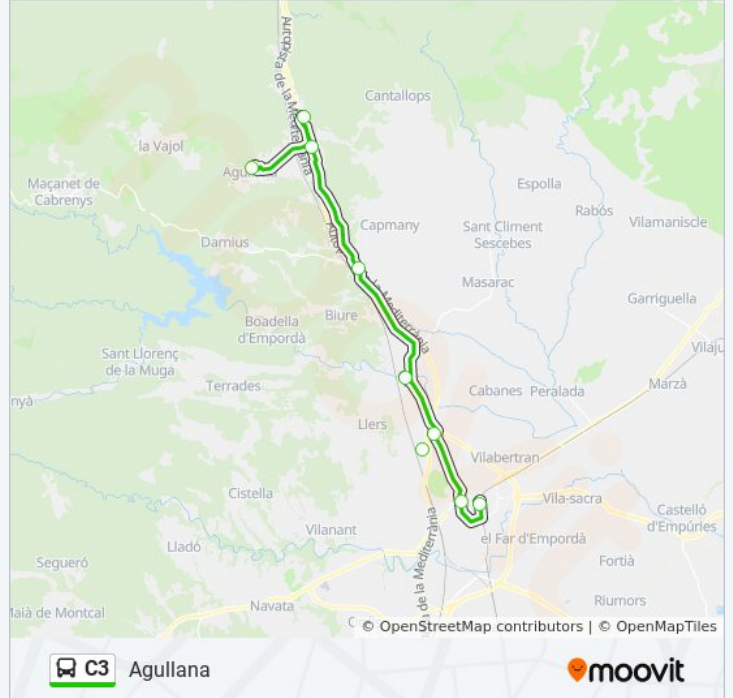

Estació D'Autobusos De Figueres

Av. Salvador Dalí

Centre Penitenciari Puig De Les Basses,  
Figueres

Els Hostalets De Llers, Llers

Pont De Molins

Els Banys De La Mercè, Capmany

Gran Jonquera &lt;1&gt;, La Jonquera

**Información de la línea C3 de autobús****Dirección:** Agullana**Paradas:** 9**Duración del viaje:** 60 min**Resumen de la línea:**

### Sentido: Cantallops D'Empordà

9 paradas

[VER HORARIO DE LA LÍNEA](#)

Estació D'Autobusos De Figueres

Av. Salvador Dalí

Els Hostalets De Llers, Llers

Pont De Molins

Els Banys De La Mercè, Capmany