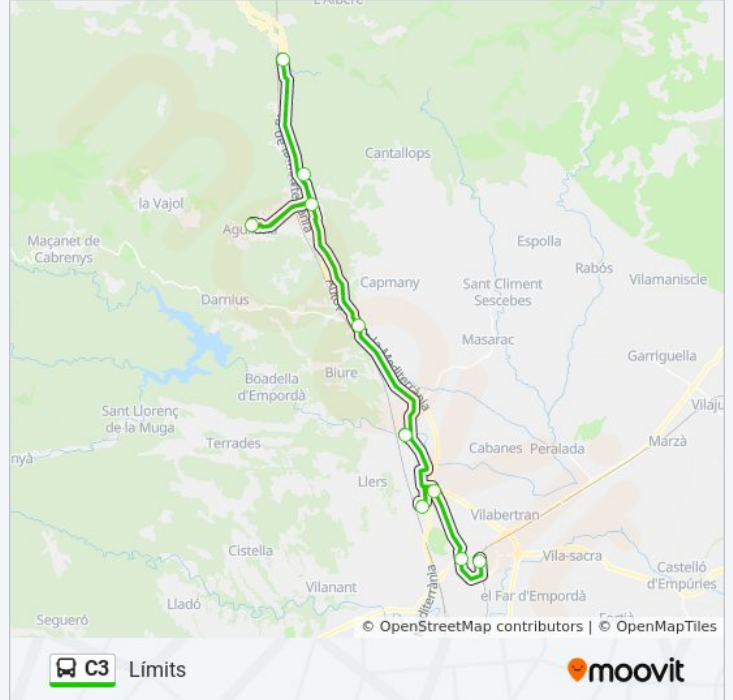

Los horarios y mapas de la línea C3 de autobús están disponibles en un PDF en moovitapp.com. Utiliza [Moovit App](#) para ver los horarios de los autobuses en vivo, el horario del tren o el horario del metro y las indicaciones paso a paso para todo el transporte público en Barcelona.

[Acerca de Moovit](#) • [Soluciones MaaS](#) • [Países incluidos](#) • [Comunidad de Moovitors](#)

© 2024 Moovit - Todos los Derechos Reservados

Mira los tiempos de llegada en tiempo real