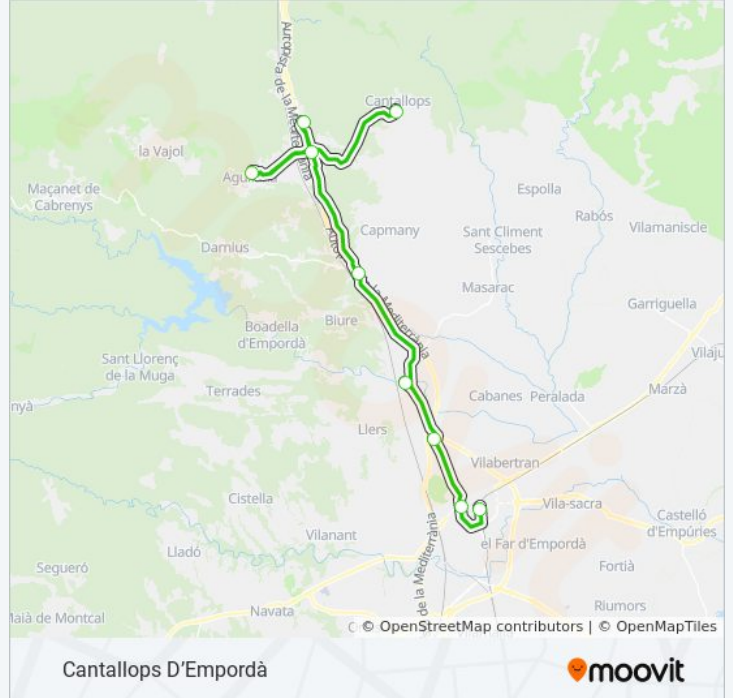

### Sentido: Cantallops D'Empordà

9 paradas

[VER HORARIO DE LA LÍNEA](#)

Estació D'Autobusos De Figueres

Av. Salvador Dalí

Els Hostalets De Llers, Llers

Pont De Molins

Els Banys De La Mercè, Capmany

### Información de la línea C3 de autobús

**Dirección:** Cantallops D'Empordà

**Paradas:** 9

**Duración del viaje:** 70 min

**Resumen de la línea:**

### Sentido: El Voló

10 paradas

[VER HORARIO DE LA LÍNEA](#)

Estació D'Autobusos De Figueres

Av. Salvador Dalí

Els Hostalets De Llers, Llers

Centre Penitenciari Puig De Les Basses,  
Figueres

Pont De Molins