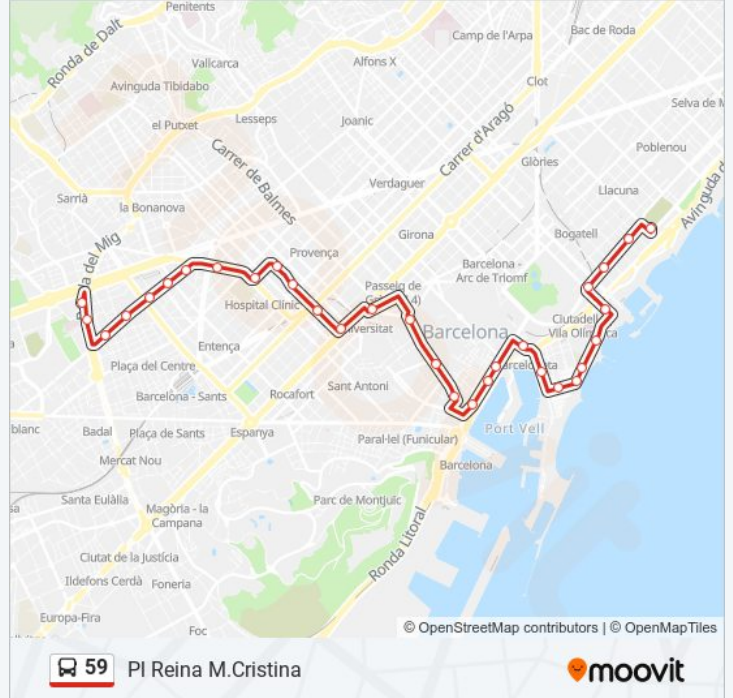

Sentido: PI Reina M.Cristina

31 paradas

[VER HORARIO DE LA LÍNEA](#)

Cementiri De L'Est - Carmen Amaya

Av Icària - Àlaba

Av Icària - Joan Miró

Vila Olímpica

Ramon Trias Fargas - Ronda Litoral

Información de la línea 59 de autobús**Dirección:** PI Reina M.Cristina**Paradas:** 31**Duración del viaje:** 73 min**Resumen de la línea:**

Casanova - Hospital Clínic

Còrsega-Hospital Clínic

Av De Sarrià-Josep Tarradellas

Les Corts - Pl Dr Ignasi Barraquer

Les Corts - Prat D'En Rull

Les Corts - Numància

Les Corts - Vallespir

Mercat De Les Corts

Carles III - Mejía Lequerica

Gran Via Carles III - Pl Reina Maria Cristina

Sentido: Poblenu

33 paradas

[VER HORARIO DE LA LÍNEA](#)

Gran Via Carles III - Pl Reina Maria Cristina

Carles Iii-Mejía Lequerica

Les Corts - Carles III

Les Corts - Vallespir

Numància - Parc Les Corts

Numància - Marquès De Sentmenat