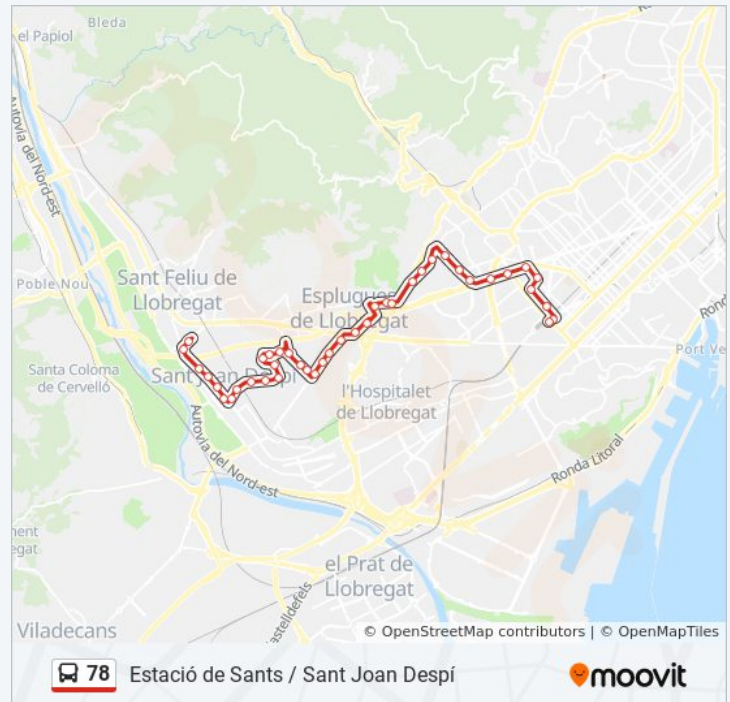

Diagonal - Numància

Av Diagonal-PI Reina Maria Cristina

PI Pius XII

Av Pedralbes - Tòquio

Av Pedralbes - Cavallers

Av D'Esplugues - Av Pearson

Av D'Esplugues - Dr Joaquim Albarrán

Av D'Esplugues - Eduard Toldrà

Hospital Sant Joan De Déu

Juan De La Cierva - Pau Casals

Juan De La Cierva - Av Jacint Esteva Fontanet

Av Dels Països Catalans - David Carreras I Trias

Av Dels Països Catalans - Laureà Miró

Pont D'Esplugues - Av De Cornellà

Av De Cornellà - St Francesc Xavier

Av De Cornellà-Milà I Pí

Av De Cornellà-Gall

Av. Del Baix Llobregat - Enric Granados

Av. Del Baix Llobregat - Àngel Guimerà

Av. Del Baix Llobregat - Sant Martí De L'Erm

Hospital Moisès Broggi

Estudis Tv3

Fructuós Gelabert - Oriol Martorell

St. Martí De L'Erm - Zona Esportiva Font Santa

Av Barcelona - Marquès De Monistrol

Av. De Barcelona - Gran Capità

Av. De Barcelona - Poliesportiu Municipal

Av. De Barcelona - Francesc Macià

Av. De Barcelona - Bon Viatge

Major, 40

Major - Pl. Constitució

Major - Riera D'En Nofre

Ctra. Bv 2001-Benzinera

Información de la línea 78 de autobús

Dirección: Sant Joan Despí

Paradas: 41

Duración del viaje: 63 min

Resumen de la línea: