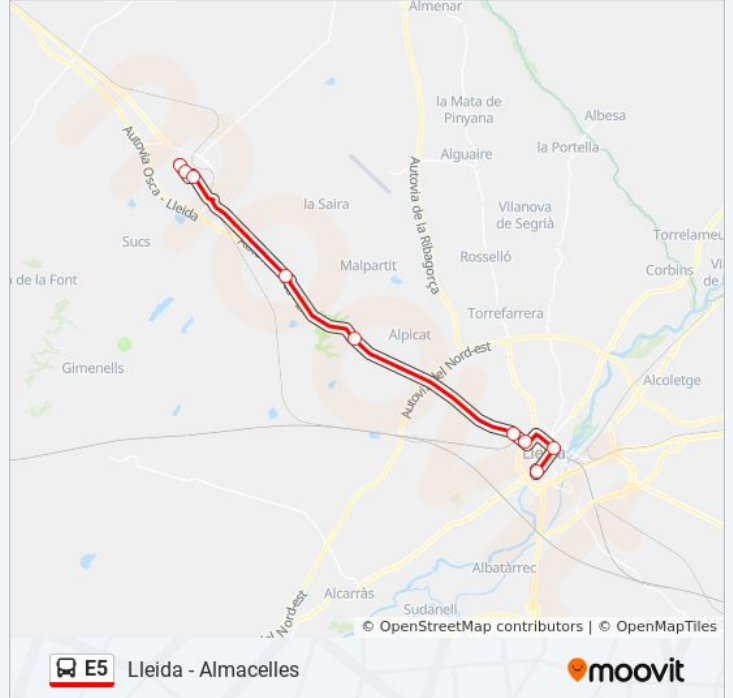

Lleida - Almacelles

[Usa La App](#)

La línea E5 de autobús (Lleida - Almacelles) tiene 2 rutas. Sus horas de operación los días laborables regulares son: (1) a Almacelles: 6:00 - 21:00(2) a Lleida: 6:45 - 21:45

Usa la aplicación Moovit para encontrar la parada de la línea E5 de autobús más cercana y descubre cuándo llega la próxima línea E5 de autobús

Sentido: Almacelles

9 paradas

[VER HORARIO DE LA LÍNEA](#)

Estació D'Autobusos De Lleida

Estació De Lleida-Pirineus

Hospital De Santa Maria

Hospital Arnau De Vilanova

La Cerdera Alta

Col-Legi Claver

Major - Benzinera - Almacelles

Carrer De Maragall, 37 - Almacelles

Carrer Ponent, 17 - Almacelles

Información de la línea E5 de autobús**Dirección:** Almacelles**Paradas:** 9**Duración del viaje:** 44 min**Resumen de la línea:**

Sentido: Lleida

10 paradas

[VER HORARIO DE LA LÍNEA](#)

Carrer Ponent, 17 - Almacelles