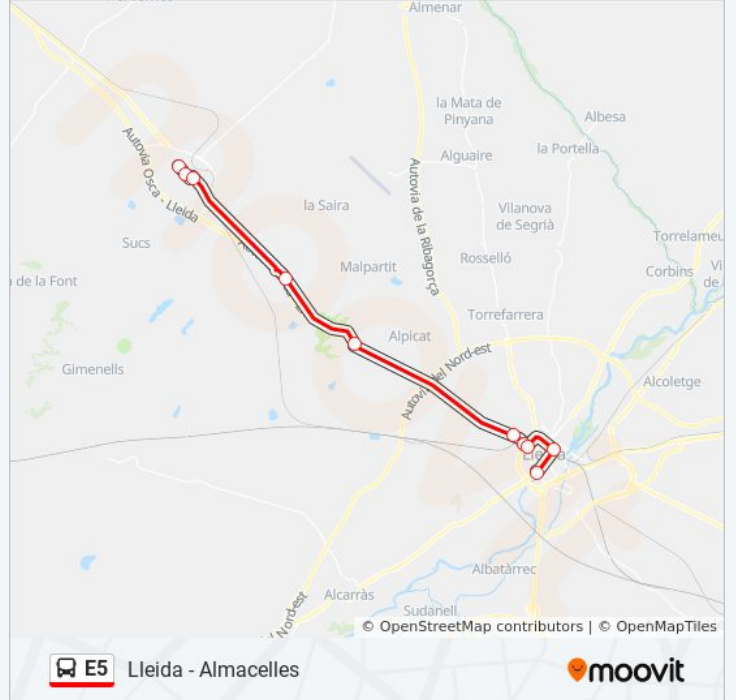

Usa la aplicación Moovit para encontrar la parada de la línea E5 de autobús más cercana y descubre cuándo llega la próxima línea E5 de autobús

Sentido: Almacelles

9 paradas

[VER HORARIO DE LA LÍNEA](#)

Estació D'Autobusos De Lleida

Información de la línea E5 de autobús**Dirección:** Almacelles**Paradas:** 9**Duración del viaje:** 44 min**Resumen de la línea:**

Sentido: Lleida

10 paradas

[VER HORARIO DE LA LÍNEA](#)

Carrer Ponent, 17 - Almacelles

Estació D'Autobusos De Lleida

Horario de la línea E5 de autobús

Lleida Horario de ruta:

lunes	6:45 - 21:45
martes	6:45 - 21:45
miércoles	6:45 - 21:45
jueves	6:45 - 21:45
viernes	Sin Servicio
sábado	10:00 - 19:45
domingo	Sin Servicio

Información de la línea E5 de autobús

Dirección: Lleida

Paradas: 10

Duración del viaje: 40 min

Resumen de la línea:

Los horarios y mapas de la línea E5 de autobús están disponibles en un PDF en moovitapp.com. Utiliza [Moovit App](#) para ver los horarios de los autobuses en vivo, el horario del tren o el horario del metro y las indicaciones paso a paso para todo el transporte público en Barcelona.