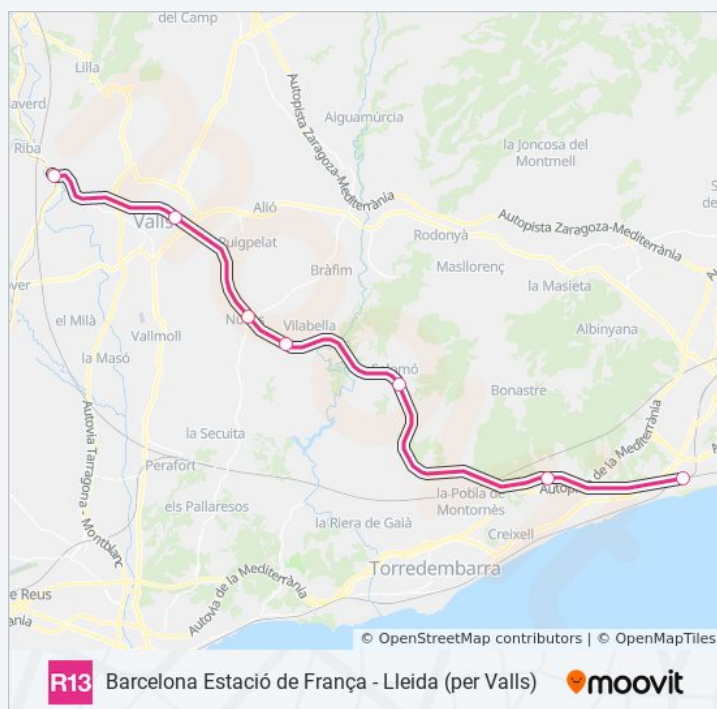

Barcelona Estació de França - Lleida (per Valls)

### Información de la línea R13 de tren

**Dirección:** La Plana - Picamoixons

**Paradas:** 7

**Duración del viaje:** 35 min

**Resumen de la línea:**

### Sentido: Lleida - Pirineus

28 paradas

[VER HORARIO DE LA LÍNEA](#)

Barcelona - Estació De França

Barcelona - Passeig De Gràcia

Barcelona - Sants

Viladecans

Gavà