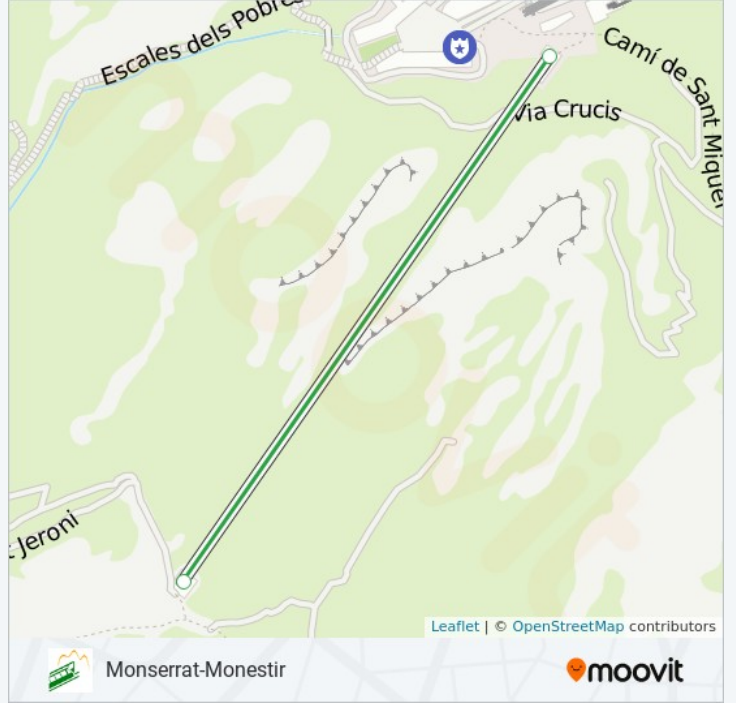

Montserrat-Monestir

[Ver En Modo Sitio Web](#)

La línea FUNICULAR DE SANT JOAN de funicular (Montserrat-Monestir) tiene 2 rutas. Sus horas de operación los días laborables regulares son:

(1) a Montserrat-Monestir: 10:30 - 16:45 (2) a Sant Joan: 10:00 - 16:00

Usa la aplicación Moovit para encontrar la parada de la línea FUNICULAR DE SANT JOAN de funicular más cercana y descubre cuándo llega la próxima línea FUNICULAR DE SANT JOAN de funicular

Sentido: Montserrat-Monestir

2 paradas

[VER HORARIO DE LA LÍNEA](#)**Sant Joan Superior**

S/N Cl Montserrat, Collbató

Sant Joan Inferior

S/N Cl Montserrat, Collbató

Horario de la línea FUNICULAR DE SANT JOAN de funicular

Montserrat-Monestir Horario de ruta:

lunes	10:30 - 16:45
martes	10:30 - 16:45
miércoles	10:30 - 16:45
jueves	10:30 - 16:45
viernes	10:30 - 16:45
sábado	10:20 - 17:45
domingo	10:20 - 17:45

Información de la línea FUNICULAR DE SANT JOAN de funicular**Dirección:** Montserrat-Monestir**Paradas:** 2**Duración del viaje:** 1 min**Resumen de la línea:**