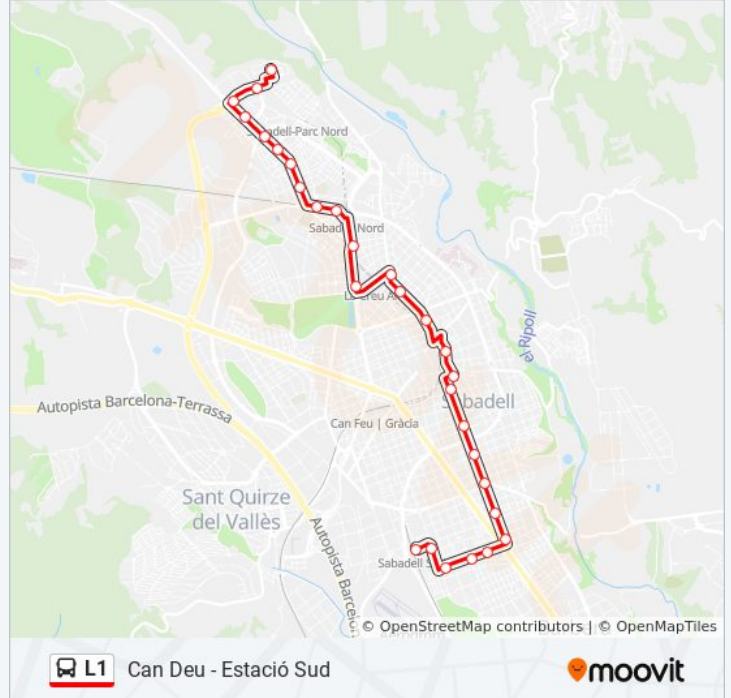

Matadepera

Pl. Del Pi

La Roureda

Mercè Rodoreda

Ricard Marlet

Francesc Trabal

Can Deu

L1 Can Deu - Estació Sud

Sentido: Estació Sud

32 paradas

[VER HORARIO DE LA LÍNEA](#)

Can Deu

La Prada

La Plana Del Pintor

Himàlaia

Alps

La Bonaigua

El Farell

Matadepera

Ca N'Oriac

Sant Bernat

Espanya

Pl. Concòrdia

Francesc Macià

La Creu Alta

Onze De Setembre

Dones Del Tèxtil

Salut

Creueta

Horario de la línea L1 de autobús

Estació Sud Horario de ruta:

lunes	4:22 - 22:55
martes	4:22 - 22:55
miércoles	4:22 - 22:55
jueves	4:22 - 22:55
viernes	Sin Servicio
sábado	5:00 - 22:55
domingo	Sin Servicio

Información de la línea L1 de autobús

Dirección: Estació Sud

Paradas: 32

Duración del viaje: 40 min

Resumen de la línea: