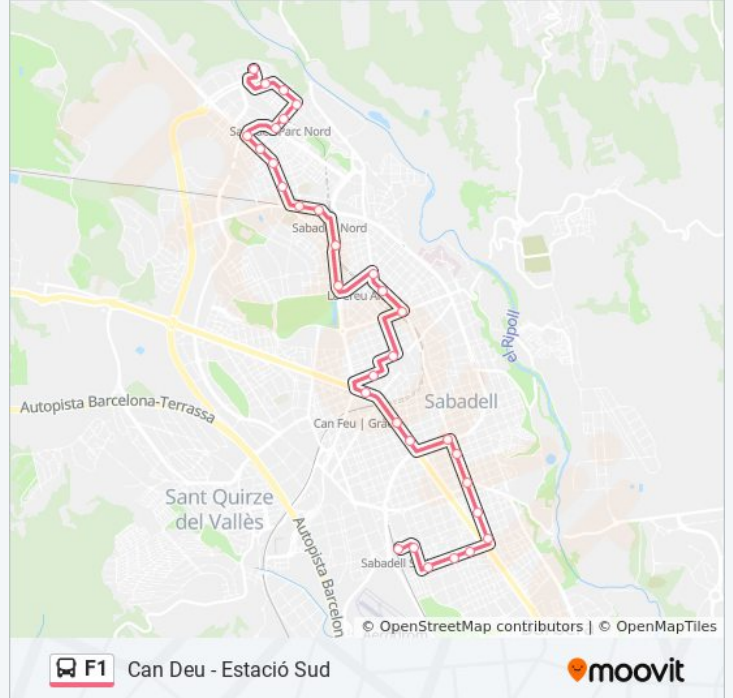

Goya

Picasso

Espronceda

Fontanella

La Creu De Barberà

Av. De Barberà / Pl. De Barcelona

Av. Barberà - Calders

Eixample

La Creu Alta

Av Francesc Macià-Clementina Arderiu

Pl. Concòrdia

Pl. Espanya

Horario de la línea F1 de autobús

Can Deu Horario de ruta:

lunes	Sin Servicio
martes	Sin Servicio
miércoles	Sin Servicio
jueves	Sin Servicio
viernes	6:54 - 22:54
sábado	Sin Servicio
domingo	6:54 - 22:54

Información de la línea F1 de autobús**Dirección:** Can Deu**Paradas:** 32**Duración del viaje:** 41 min**Resumen de la línea:**

Sant Bernat
Ca N'Oriac
Matadepera
Pl. Del Pi
La Roureda
La Bonaigua
Vinhamala
Vall D'Aran
Balcans
Caucas
Can Deu

Sentido: Estació Sud

36 paradas

[VER HORARIO DE LA LÍNEA](#)

Vall D'Aran
Balcans
Caucas
Can Deu
La Prada
Les Palmeres
Lles
Àger
La Roureda
El Farell
Matadepera
Ca N'Oriac
Sant Bernat
Espanya
Pl. Concòrdia
Francesc Macià
La Creu Alta
Onze De Setembre