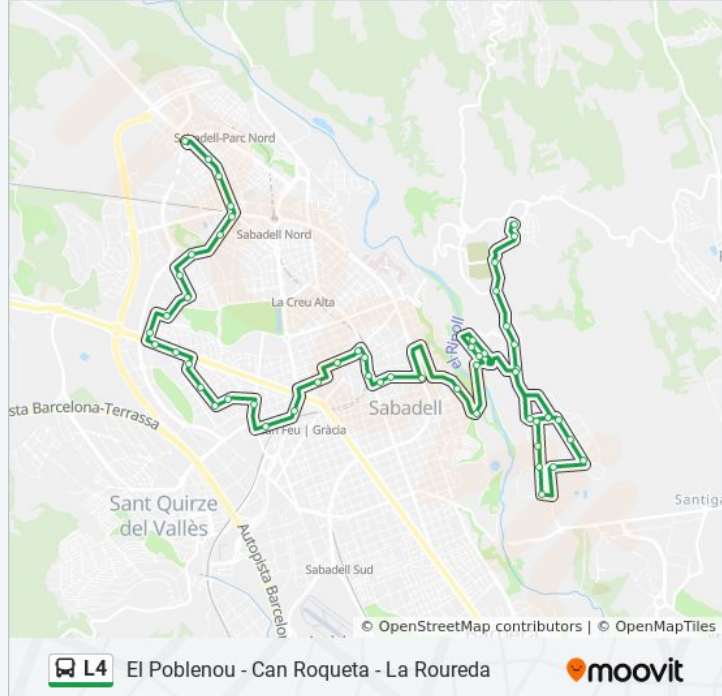

Información de la línea L4 de autobús**Dirección:** El Poblenou**Paradas:** 54**Duración del viaje:** 43 min**Resumen de la línea:**

Mercat Central

Les Valls

Manresa

Doctor Robert

República

Tres Creus

Estació Centre

Can Gener

Mas Carbó

Can Bordoll

Ebre

Sau

Torre-Romeu

Arraona

Cementiri

Begoña

Poblenou

Sentido: La Roureda

54 paradas

[VER HORARIO DE LA LÍNEA](#)

Poblenou
Almudena
Begoña
Cementiri
Arraona
Torre-Romeu
Sau
Ebre
Mas Carbó
Can Roqueta
Agnès Armengol
Polígon Can Roqueta
Can Camps
Ca N'Alzina
Corrals Nous
Can Mimó
Can Gener
Mas Carbó
Can Bordoll
Ebre
Cardener
Karl Marx
Segre
Ripoll
La Bassa
Universitat
Estació Centre
Tres Creus
Sant Joan

Información de la línea L4 de autobús

Dirección: La Roureda

Paradas: 54

Duración del viaje: 50 min

Resumen de la línea:

Les Valls

Mercat Central

Calderón