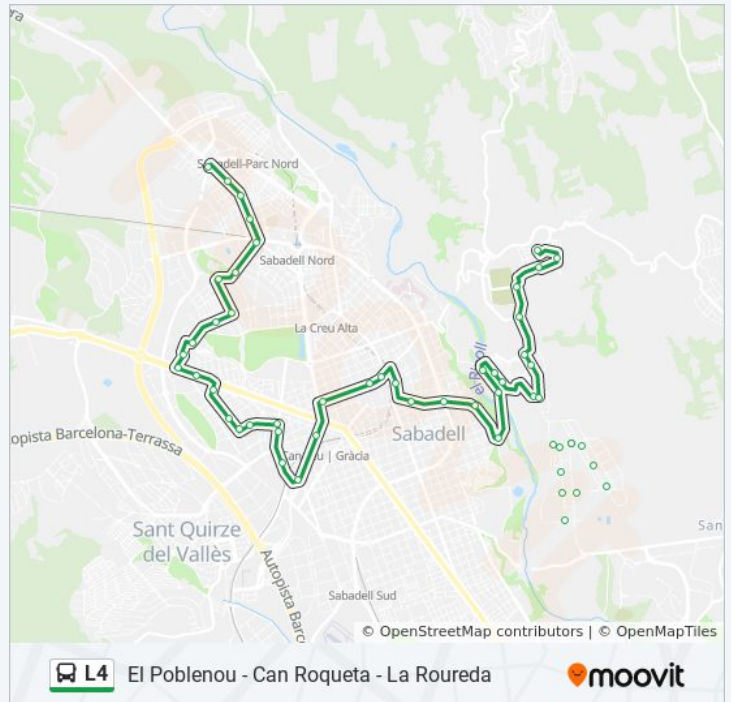

Begoña

Poblenou

Sentido: La Roureda

54 paradas

[VER HORARIO DE LA LÍNEA](#)

Poblenou
Almudena
Begoña
Cementiri
Arraona
Torre-Romeu
Sau
Ebre
Mas Carbó
Can Roqueta
Agnès Armengol
Polígon Can Roqueta
Can Camps
Ca N'Alzina
Corrals Nous
Can Mimó
Can Gener
Mas Carbó
Can Bordoll
Ebre
Cardener
Karl Marx
Segre
Ripoll
La Bassa
Universitat
Estació Centre
Tres Creus
Sant Joan

Horario de la línea L4 de autobús

La Roureda Horario de ruta:

lunes	4:50 - 22:30
martes	4:50 - 22:30
miércoles	4:50 - 22:30
jueves	4:50 - 22:30
viernes	Sin Servicio
sábado	5:30 - 22:00
domingo	Sin Servicio

Información de la línea L4 de autobús

Dirección: La Roureda

Paradas: 54

Duración del viaje: 50 min

Resumen de la línea:

Les Valls

Mercat Central

Calderón