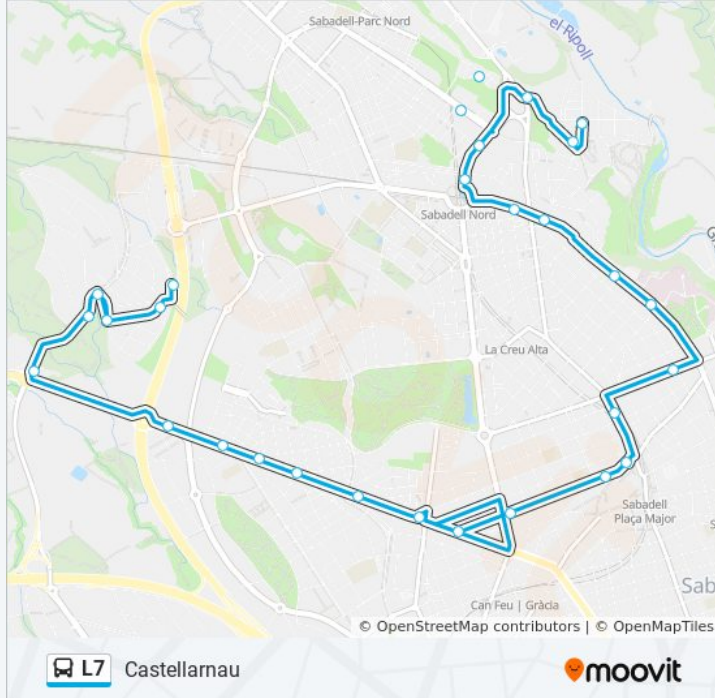

Información de la línea L7 de autobús

Dirección: Can Puiggener

Paradas: 29

Duración del viaje: 33 min

Resumen de la línea:

Parc Taulí

Agnès Armengol

Navas

Información de la línea L7 de autobús

Dirección: Castellarnau

Paradas: 29

Duración del viaje: 33 min

Resumen de la línea:

Serra D'En Camaró

Les Oliveres

Turina

Albèniz

Ctra. Terrassa/Nou

Av. La Pau

Mark Twain

Castellarnau

Puig Antic

Milena Jesenká

Maria Montessori