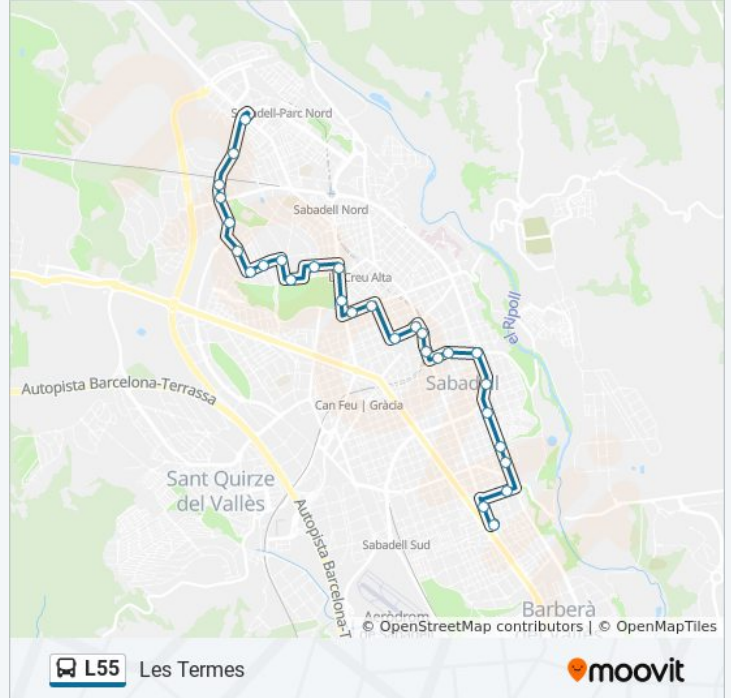

Embarcador

Av Francesc Macià-Clementina Arderiu

Paraires

Olímpia - Trenet Del Parc

Galileu

Via Alexandra

Moscou

Madrid

[VER HORARIO DE LA LÍNEA](#)

La Roureda
Praga
Can Llong
Córdoba
Madrid
Juvenal
Benjamín García
Sant Isidor
Galileu
Olímpia - Trenet Del Parc
Paraires
Francesc Macià
Embarcador
Catalunya
Sastre
Mercat Central
Les Valls
Manresa

Información de la línea L55 de autobús

Dirección: Les Termes

Paradas: 29

Duración del viaje: 39 min

Resumen de la línea:

Doctor Robert

República

Tres Creus

Estació Centre

Gran Via

Palau D'Esports

Bellesguard

Sol I Padrís

Rubió I Ors

Barcelona

Les Termes