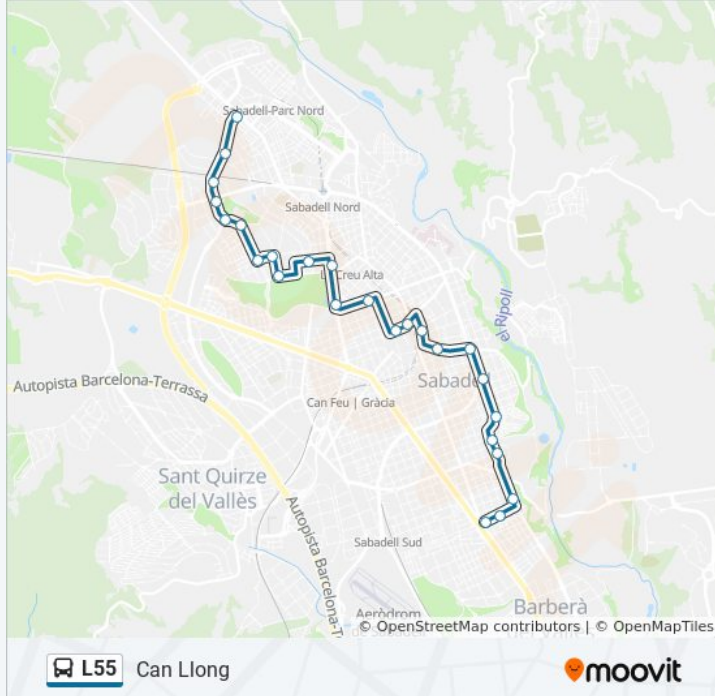

Embarcador

Av Francesc Macià-Clementina Arderiu

Paraires

Olímpia - Trenet Del Parc

Galileu

Via Alexandra

Moscou

Madrid

Información de la línea L55 de autobús

Dirección: Can Llong

Paradas: 25

Duración del viaje: 35 min

Resumen de la línea:

Córdoba
Can Llong
Praga
La Roureda

Sentido: Les Termes

29 paradas

[VER HORARIO DE LA LÍNEA](#)

La Roureda
Praga
Can Llong
Córdoba
Madrid
Juvenal
Benjamín García
Sant Isidor
Galileu
Olímpia - Trenet Del Parc
Paraires
Francesc Macià
Embarcador
Catalunya
Sastre
Mercat Central
Les Valls
Manresa

Información de la línea L55 de autobús

Dirección: Les Termes

Paradas: 29

Duración del viaje: 39 min

Resumen de la línea:

Doctor Robert

República

Tres Creus