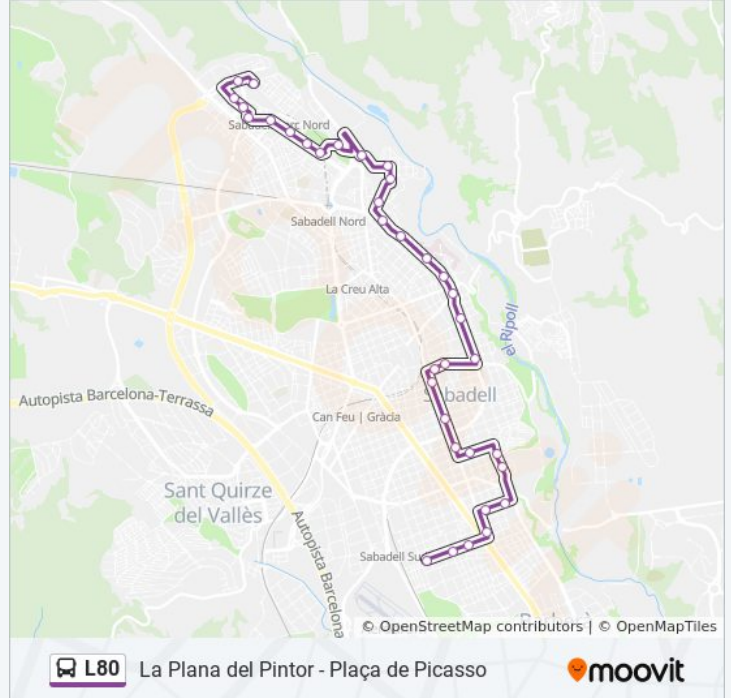

Picasso  
Espronceda  
Fontanella  
La Creu De Barberà  
Barcelona  
Rubió I Ors  
Sol I Padrís  
Bellesguard  
Brutau  
Eixample  
Rambla  
Casal Pere Quart  
República  
Tres Creus  
Pl. D'Antoni Llonch (Estació D'Autobusos)  
La Cobertera  
Salut  
Francesc Izard  
Parc Taulí  
Agnès Armengol  
Navas

**Información de la línea L80 de autobús****Dirección:** La Plana Del Pintor**Paradas:** 35**Duración del viaje:** 39 min**Resumen de la línea:**

Florit  
Puig De La Creu  
Can Puiggener  
Rotonda De Castellar  
Hortènsies  
Pavelló Nord  
La Selva  
La Llanera  
La Bonaigua  
Marçal Ballús  
Sant Julià  
Armand Obiols  
Francesc Trabal  
La Plana Del Pintor

### Sentido: Plaça De Picasso

32 paradas

[VER HORARIO DE LA LÍNEA](#)

La Plana Del Pintor  
Himàlaia  
Alps  
La Bonaigua  
La Llanera  
La Selva  
València  
Torreguitart  
Rotonda De Castellar  
Can Puiggener  
Puig De La Creu  
La Granada  
Llum De La Selva  
Somosierra  
Gran Via - Notari Herrán

### Información de la línea L80 de autobús

**Dirección:** Plaça De Picasso

**Paradas:** 32

**Duración del viaje:** 39 min

**Resumen de la línea:**

Parc Taulí

Salut

Creueta