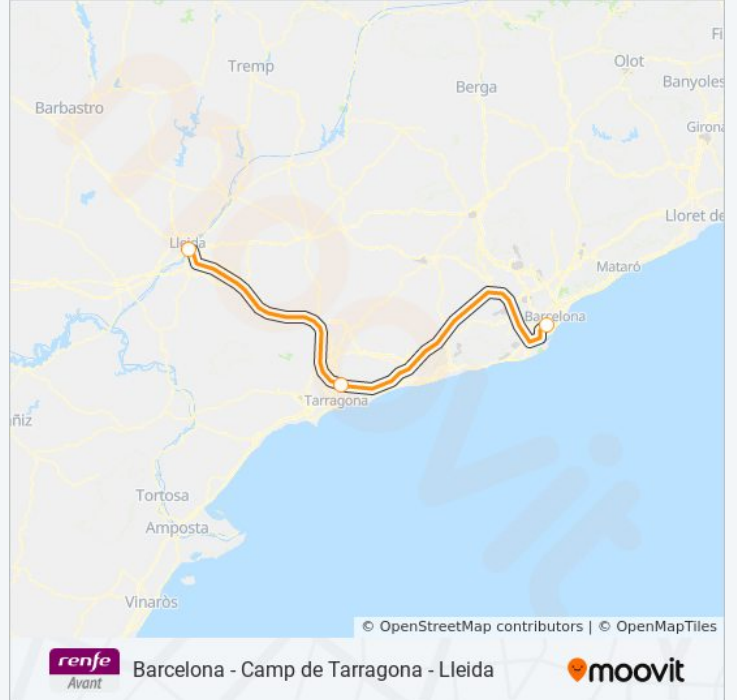

**Información de la línea AVANT de tren**

**Dirección:** Barcelona-Sants

**Paradas:** 3

**Duración del viaje:** 67 min

**Resumen de la línea:**

### Sentido: Lleida-Pirineus

3 paradas

[VER HORARIO DE LA LÍNEA](#)

Barcelona - Sants

Camp De Tarragona

Lleida Pirineus

### Horario de la línea AVANT de tren

Lleida-Pirineus Horario de ruta:

lunes	5:51 - 20:10
martes	5:51 - 20:10
miércoles	5:51 - 20:10
jueves	5:51 - 20:10
viernes	9:30 - 20:10
sábado	9:30 - 20:10
domingo	9:30 - 20:10

### Información de la línea AVANT de tren

**Dirección:** Lleida-Pirineus

**Paradas:** 3

**Duración del viaje:** 67 min

**Resumen de la línea:**

Los horarios y mapas de la línea AVANT de tren están disponibles en un PDF en [moovitapp.com](https://moovitapp.com). Utiliza [Moovit App](#) para ver los horarios de los autobuses en vivo, el horario del tren o el horario del metro y las indicaciones paso a paso para todo el transporte público en Barcelona.