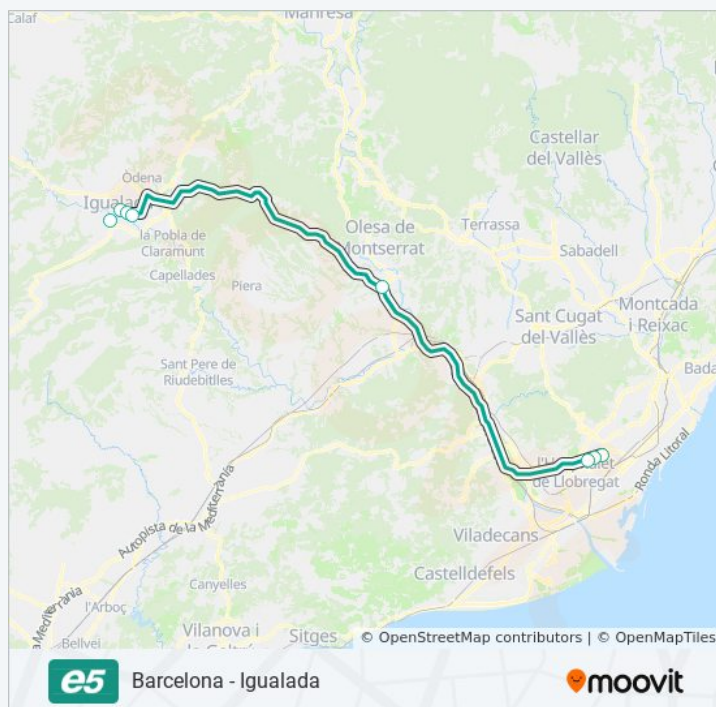

Carretera De Valls, 58

Pg. De Verdaguer (Antic Correus)

Passeig Verdaguer - Antic Hospital

Horario de la línea E5 de autobús

Barcelona-Maria Cristina Horario de ruta:

lunes	5:45 - 19:45
martes	5:45 - 19:45
miércoles	5:45 - 19:45
jueves	5:45 - 19:45
viernes	15:30 - 19:00

15:30 - 19:00

Información de la línea E5 de autobús

Dirección: Barcelona-Maria Cristina

Paradas: 8

Duración del viaje: 70 min

Resumen de la línea:

Sentido: Igualada - Av. Balmes

7 paradas

[VER HORARIO DE LA LÍNEA](#)

Av. Diagonal - Dr. Ferran (Maria Cristina)

Av. Diagonal - "Palau Reial De Pedralbes"

Av Diagonal - Metro Zona Universitaria

Estació D'Autobusos D'Igualada

Passeig Verdaguer - Jutjats

Información de la línea E5 de autobús

Dirección: Igualada - Av. Balmes

Paradas: 7

Duración del viaje: 58 min

Resumen de la línea:

Sentido: Igualada - Estació D'Autobusos

4 paradas

[VER HORARIO DE LA LÍNEA](#)