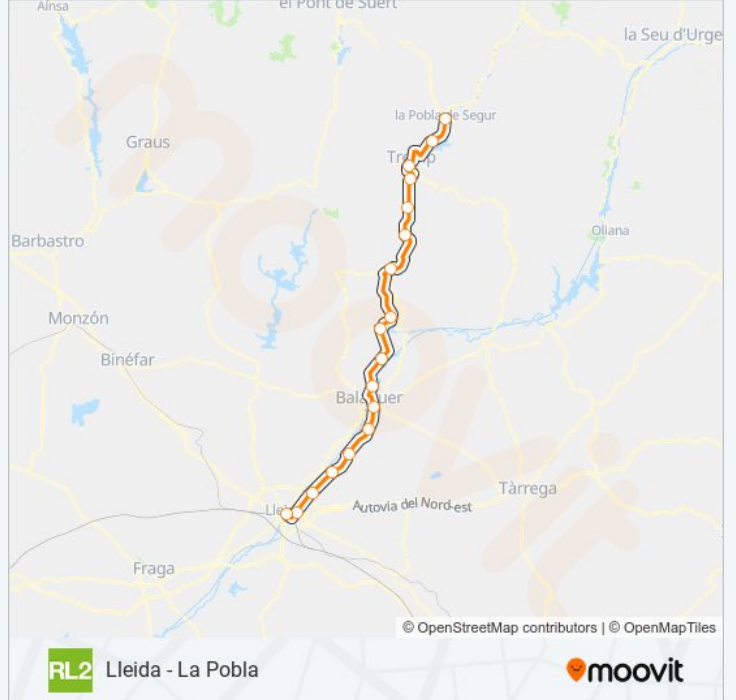

Usa la aplicación Moovit para encontrar la parada de la línea RL2 de tren más cercana y descubre cuándo llega la próxima línea RL2 de tren

Sentido: La Pobla De Segur

18 paradas

[VER HORARIO DE LA LÍNEA](#)

Información de la línea RL2 de tren

Dirección: La Pobla De Segur

Paradas: 18

Duración del viaje: 96 min

Resumen de la línea:

Sentido: Lleida

18 paradas

[VER HORARIO DE LA LÍNEA](#)

Horario de la línea RL2 de tren

Lleida Horario de ruta:

lunes	06:53 - 19:46
martes	06:53 - 19:46
miércoles	06:53 - 19:46
jueves	06:53 - 19:46
viernes	06:53 - 21:46
sábado	10:08 - 19:21
domingo	10:08 - 19:00

Información de la línea RL2 de tren

Dirección: Lleida

Paradas: 18

Duración del viaje: 93 min

Resumen de la línea:

Los horarios y mapas de la línea RL2 de tren están disponibles en un PDF en moovitapp.com. Utiliza [Moovit App](#) para ver los horarios de los autobuses en vivo, el horario del tren o el horario del metro y las indicaciones paso a paso para todo el transporte público en Barcelona.