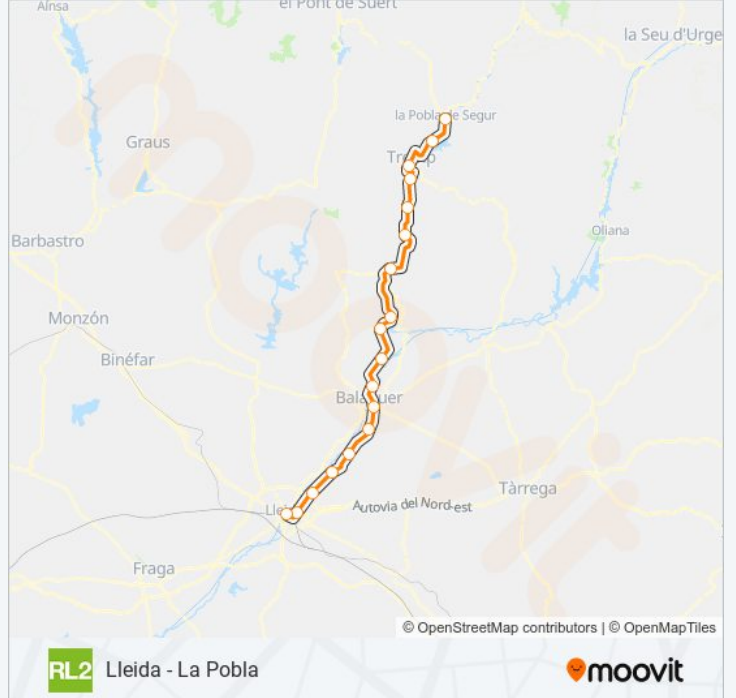

Lleida - La Pobla

Usa La App

La línea RL2 de tren (Lleida - La Pobla) tiene 2 rutas. Sus horas de operación los días laborables regulares son: (1) a La Pobla De Segur: 04:59 - 17:30(2) a Lleida: 06:53 - 19:46

Usa la aplicación Moovit para encontrar la parada de la línea RL2 de tren más cercana y descubre cuándo llega la próxima línea RL2 de tren

Sentido: La Pobla De Segur

18 paradas

[VER HORARIO DE LA LÍNEA](#)

Horario de la línea RL2 de tren

La Pobla De Segur Horario de ruta:

lunes	04:59 - 17:30
martes	04:59 - 17:30
miércoles	04:59 - 17:30
jueves	04:59 - 17:30
viernes	04:59 - 19:25
sábado	07:47 - 17:14
domingo	07:47 - 17:05

Información de la línea RL2 de tren

Dirección: La Pobla De Segur

Paradas: 18

Duración del viaje: 96 min

Resumen de la línea:

Sentido: Lleida

18 paradas

[VER HORARIO DE LA LÍNEA](#)