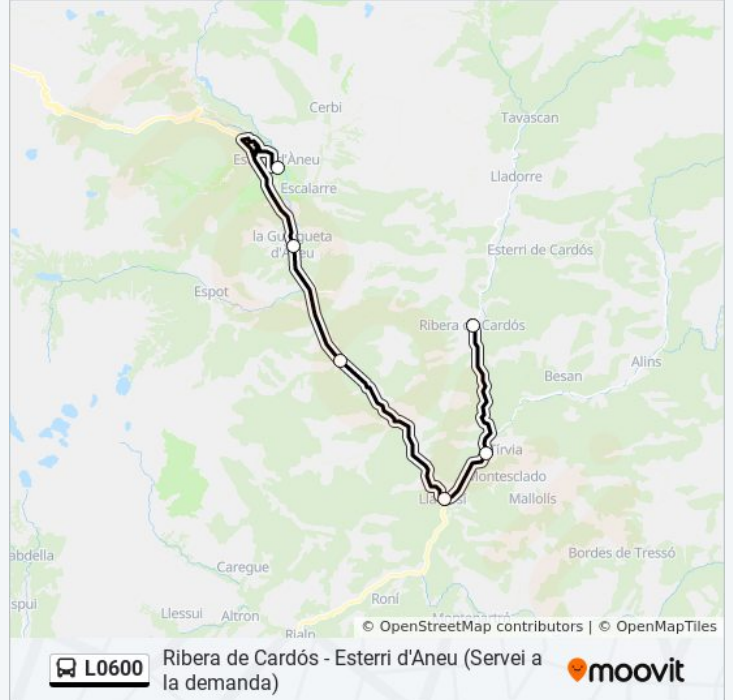

Los horarios y mapas de la línea L0600 de autobús están disponibles en un PDF en moovitapp.com. Utiliza [Moovit App](#) para ver los horarios de los autobuses en vivo, el horario del tren o el horario del metro y las indicaciones paso a paso para todo el transporte público en Barcelona.

[Acerca de Moovit](#) • [Soluciones MaaS](#) • [Países incluidos](#) • [Comunidad de Moovitors](#)

© 2023 Moovit - Todos los Derechos Reservados

Mira los tiempos de llegada en tiempo real