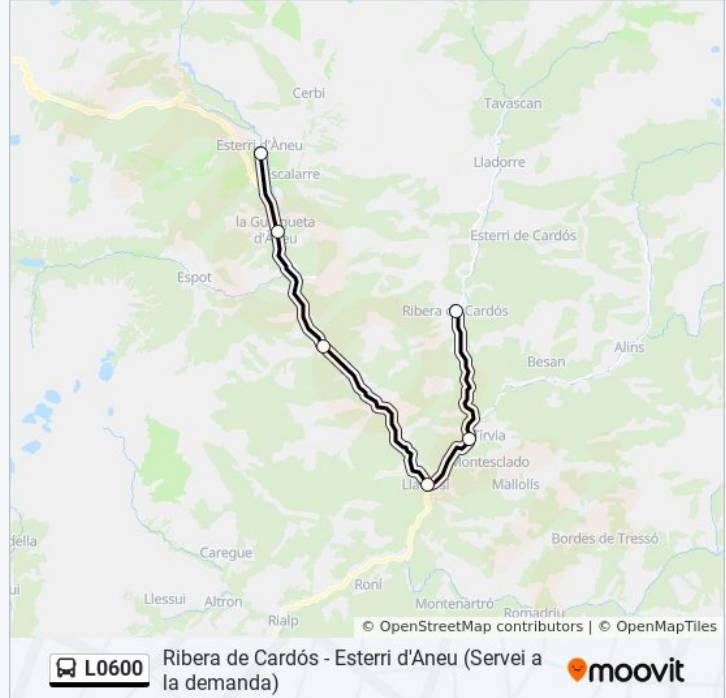

L0600

Ribera de Cardós - Esterri d'Aneu (Servei a la demanda)

[Ver En Modo Sitio Web](#)

La línea L0600 de autobús (Ribera de Cardós - Esterri d'Aneu (Servei a la demanda)) tiene 2 rutas. Sus horas de operación los días laborables regulares son:

(1) a Esterri D'Aneu: 8:15(2) a Ribera De Cardós: 17:00

Usa la aplicación Moovit para encontrar la parada de la línea L0600 de autobús más cercana y descubre cuándo llega la próxima línea L0600 de autobús

Sentido: Esterri D'Aneu

6 paradas

[VER HORARIO DE LA LÍNEA](#)

Ribera De Cardós

Àrea De Descans L-504 Km. 3

Llavorsí

Escaló, La Guingueta D'Aneu

La Guingueta (Ctra. C-13, Pk 156,2) (A)

Información de la línea L0600 de autobús**Dirección:** Esterri D'Aneu**Paradas:** 6**Duración del viaje:** 40 min**Resumen de la línea:**

Sentido: Ribera De Cardós

6 paradas

[VER HORARIO DE LA LÍNEA](#)

Esterri D'Aneu (C. Major, 93),