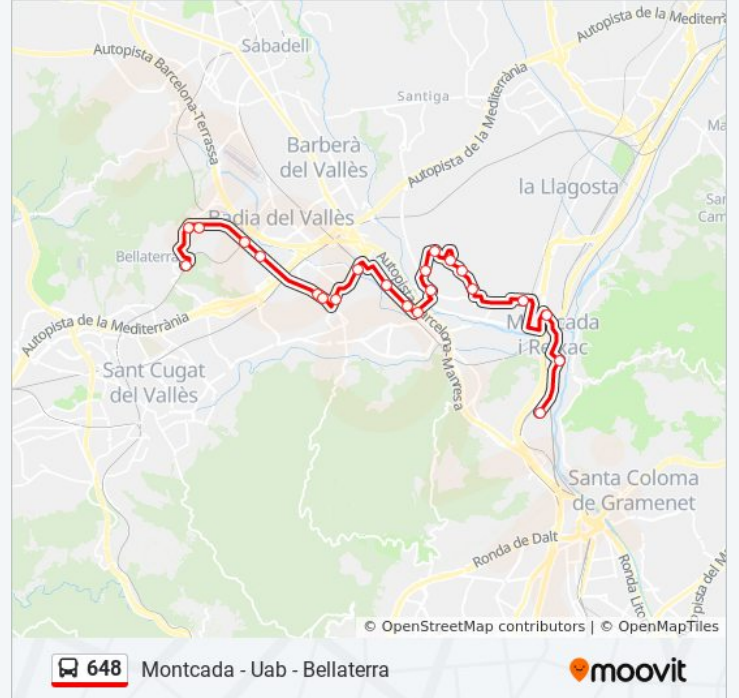

Bifurcació-Del Molí
Carbonell-Pg Jaume I
Rambla Dels Països Catalans-PI Espanya
Ctra Ripollet-Pau Casals
Sarrià De Ter - Carrer X
Sant Andreu - Pau Casals
C. De Federico García Lorca/Pl. De Palau Ausit
Av. Maria Torras - Puigmal
C. Molí D'En Rata/C. Magallanes (Parc De Moreres)
C. Balmes - Molí D'En Ginestar
Ctra. De Barcelona - Bonavista
Ctra. De Barcelona/ C. De Ramón Y Cajal
Can Pallarès/Polígon Industrial (Polizur)
Av.Roma/Av.Europa(Ceip Saltells)
Serra De Galliners-Castella
Serragalliners / Londres
Uab-Ciències
Ciències De L'Educació - Traducció I Interpretació (A Rectorat)
Turó De Sant Pau

Información de la línea 648 de autobús

Dirección: Montcada - Uab

Paradas: 21

Duración del viaje: 60 min

Resumen de la línea:

La Vall

PI Del Pi

Sentido: Uab - Montcada

Paradas: 22

Duración del viaje: 60 min

Resumen de la línea:

Pg Sant Jordi-Pau Casals

Rambla Dels Països Catalans-Ptge Formentera

Jaume I - Pl. Lluís Companys

Bifurcació-Del Molí

Los horarios y mapas de la línea 648 de autobús están disponibles en un PDF en moovitapp.com. Utiliza [Moovit App](#) para ver los horarios de los autobuses en vivo, el horario del tren o el horario del metro y las indicaciones paso a paso para todo el transporte público en Barcelona.