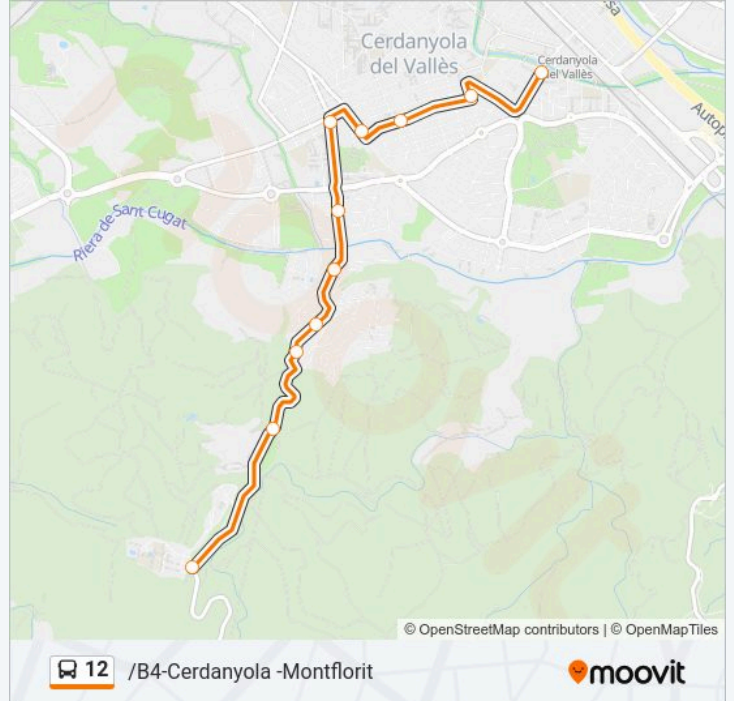

[VER HORARIO DE LA LÍNEA](#)

- Av. De Primavera (Les Fontetes)
- C. De Lluís Companys (Ajuntament)
- Plaça De Sant Ramon
- C. D´Anselm Clavé / C. De St. Ramon
- Av Flor De Maig
- Av. De La Flor De Maig/C. De St. Jeroni
- Av. De La Flor De Maig/Pl. Olivé
- Av. De La Flor De Maig/C. De Provença
- Av. De La Flor De Maig/C. De Valldaura
- Ctra. D´Horta (Can Coll)
- Ctra. D´Horta (Centre De Formació Flor De Maig)

**Horario de la línea 12 de autobús**

5 Cerdanyola - Montflorit - Flor De Maig Horario de ruta:

domingo	10:30 - 20:45
lunes	Sin Servicio
martes	Sin Servicio
miércoles	Sin Servicio
jueves	Sin Servicio
viernes	Sin Servicio
sábado	Sin Servicio

**Información de la línea 12 de autobús**

**Dirección:** 5 Cerdanyola - Montflorit - Flor De Maig

**Paradas:** 11

**Duración del viaje:** 15 min

**Resumen de la línea:**

Av Flor De Maig-St. Jeroni

Av. De Primavera / C. Del Mont

Pl. De Marconi

Av. De La Primavera ( Les Fontetes)