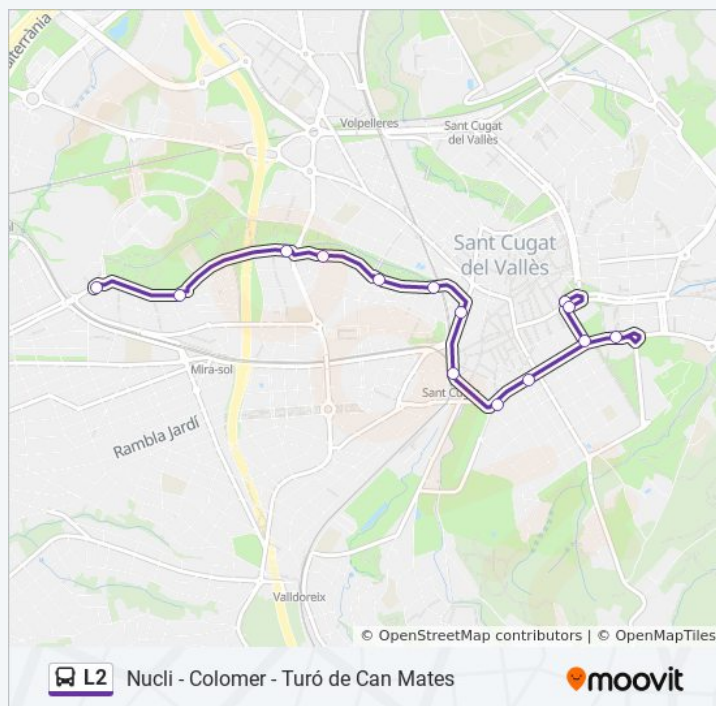

Rbla. De Ribatallada / C. D'Àngel Guimerà

Rbla. De Ribatallada / C. D'Elisenda Ribatallada

Pla D'En Vinyet/Ferran Romeu (Mercat Torre Blanca)

C. De Cèsar Martinell / Pl. Del Mil.Lenari

C. De Josep Puig I Cadafalch / C. Cèsar Martinell

Rbla. Del Celler / C. De Sant Medir

Dirección: Turó De Can Matas - Fgc - Rambla Del Celler

Paradas: 14

Duración del viaje: 20 min

Resumen de la línea:

Los horarios y mapas de la línea L2 de autobús están disponibles en un PDF en moovitapp.com. Utiliza [Moovit App](#) para ver los horarios de los autobuses en vivo, el horario del tren o el horario del metro y las indicaciones paso a paso para todo el transporte público en Barcelona.

[Acerca de Moovit](#) • [Soluciones MaaS](#) • [Países incluidos](#) • [Comunidad de Moovitors](#)

© 2024 Moovit - Todos los Derechos Reservados

Mira los tiempos de llegada en tiempo real