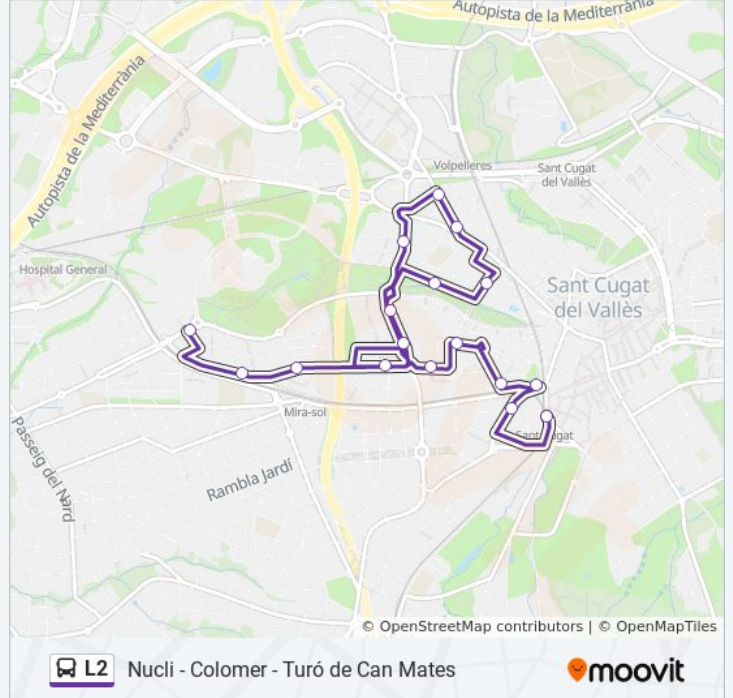

Fgc Sant Cugat - Turó Can Mates Horario de ruta:

lunes	Sin Servicio
martes	Sin Servicio
miércoles	Sin Servicio
jueves	Sin Servicio
viernes	9:00
sábado	7:00
domingo	9:00

Información de la línea L2 de autobús

Dirección: Fgc Sant Cugat - Turó Can Mates

Paradas: 15

Duración del viaje: 30 min

Resumen de la línea:

Sentido: Rambla Del Celler - Fgc

4 paradas

[VER HORARIO DE LA LÍNEA](#)

Rbla. Del Celler / C. De Sant Medir

Información de la línea L2 de autobús

Dirección: Rambla Del Celler - Fgc

Paradas: 4

Duración del viaje: 10 min

Resumen de la línea:

 [Mapa de L2 de autobús](#)

Sentido: Rambla Del Celler - Fgc - Turó De Can Matas