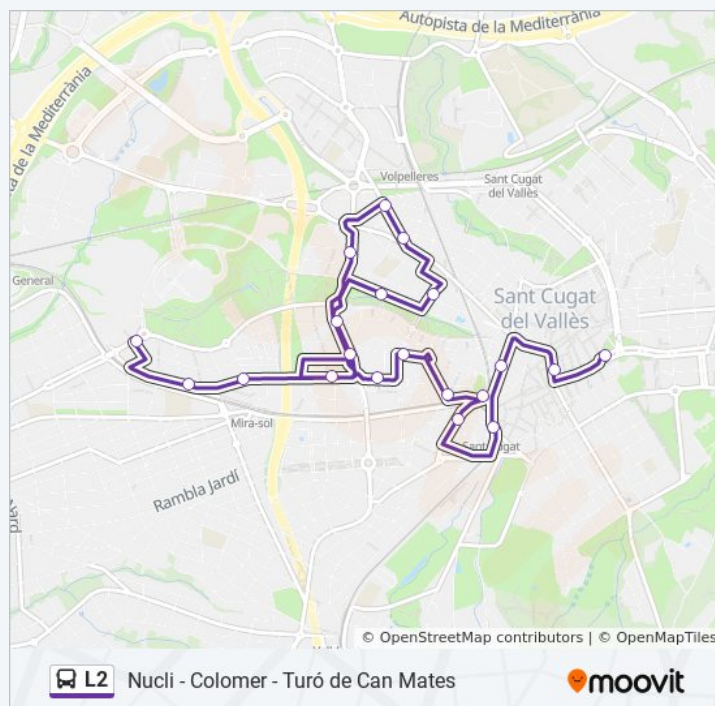

Pere Serra

Av. Graells

Av. Graells / Víctor Català

Ctra. De Vallvidrera / Cap Turó De Can Mates

Vallseca-La Coma

Vallseca / Bell Indret

Vallseca / Bonaventura De Gayolà

Josep Irla / J. De Montcorb

Información de la línea L2 de autobús

Dirección: Rambla Del Celler - Fgc - Turó De Can Matas

Paradas: 18

Duración del viaje: 40 min

Resumen de la línea:

Sentido: Turó De Can Matas - Fgc - Rambla Del Celler