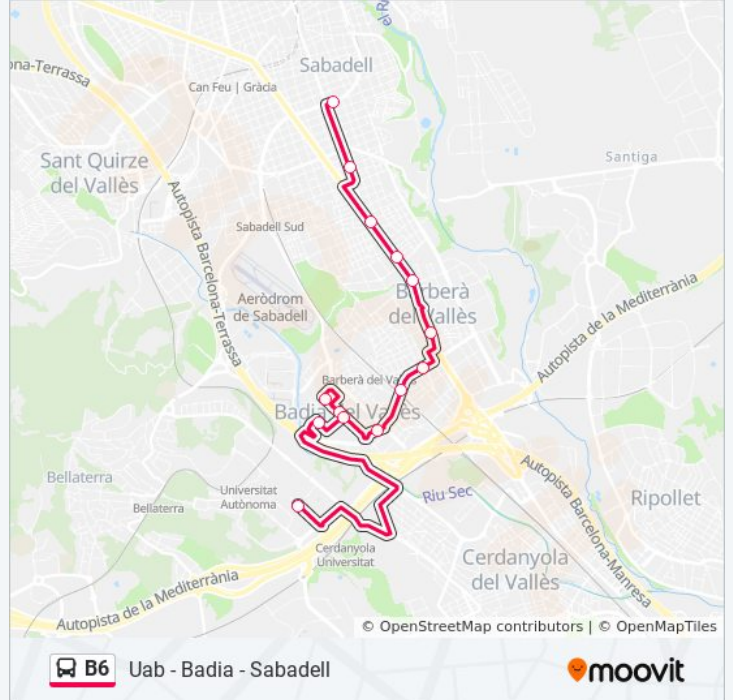

Baixador

Av. De Barberà/Pl. De Barcelona

Ctra. Barcelona/Guerriller A. (Creu De Barberà)

Ctra. De Barcelona/C. De Nàpols

Ctra. De Barcelona/C. Dels Marquesos De Barberà

Ctra. De Barcelona/C. De L'Escultor Llimona

Dr. Moragas/Rda. De L'Est

C. Urgell/Rda. De Catalunya

Av. Costa Brava,7

Av. Mediterrani, 30

C. Bètica (Cap)

Av. Burgos (Ajuntament)

C. Dels Infants/C. Porto

Uab-Eix Central Sud

- Uab-Eix Central Sud
- C. Bètica (Cap)
- Av. Burgos (Ajuntament)
- C. Dels Infants/C. Porto
- Av. Burgos/C. Bètica
- Av. Costa Brava/Av. Costa Azul
- C. Urgell/Rda. De Catalunya
- Dr. Moragas/Rda. De L'Est
- Ctra. De Barcelona/C. De St. Pere
- Ctra. De Barcelona/C. De Monturiol (Benzinera)
- Ctra. De Barcelona/C. D'Ausias March
- Ctra. Barcelona/Guerriller A. (Creu De Barberà)
- Av. De Barberà/Pl. De Barcelona
- Latorre - Fra Luís De León - Baixador

Información de la línea B6 de autobús

Dirección: Uab - Sabadell

Paradas: 14

Duración del viaje: 30 min

Resumen de la línea:

Los horarios y mapas de la línea B6 de autobús están disponibles en un PDF en moovitapp.com. Utiliza [Moovit App](#) para ver los horarios de los autobuses en vivo, el horario del tren o el horario del metro y las indicaciones paso a paso para todo el transporte público en Barcelona.