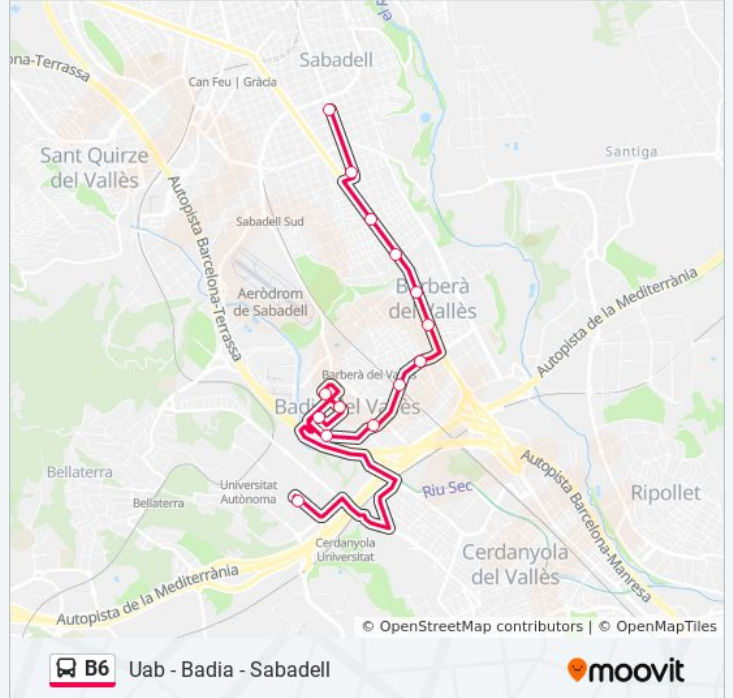

Baixador

Av. De Barberà/Pl. De Barcelona

Ctra. Barcelona/Guerriller A. (Creu De Barberà)

Ctra. De Barcelona/C. De Nàpols

Ctra. De Barcelona/C. Dels Marquesos De Barberà

Ctra. De Barcelona/C. De L'Escultor Llimona

Dr. Moragas/Rda. De L'Est

C. Urgell/Rda. De Catalunya

Av. Costa Brava,7

Av. Mediterrani, 30

C. Bètica (Cap)

Av. Burgos (Ajuntament)

C. Dels Infants/C. Porto

Uab-Eix Central Sud

Información de la línea B6 de autobús

Dirección: Sabadell - Uab

Paradas: 14

Duración del viaje: 55 min

Resumen de la línea:

Sentido: Uab - Sabadell

14 paradas

[VER HORARIO DE LA LÍNEA](#)

- Uab-Eix Central Sud
- C. Bètica (Cap)
- Av. Burgos (Ajuntament)
- C. Dels Infants/C. Porto
- Av. Burgos/C. Bètica
- Av. Costa Brava/Av. Costa Azul
- C. Urgell/Rda. De Catalunya
- Dr. Moragas/Rda. De L'Est
- Ctra. De Barcelona/C. De St. Pere
- Ctra. De Barcelona/C. De Monturiol (Benzinera)
- Ctra. De Barcelona/C. D'Ausias March
- Ctra. Barcelona/Guerriller A. (Creu De Barberà)
- Av. De Barberà/Pl. De Barcelona
- Latorre - Fra Luís De León - Baixador