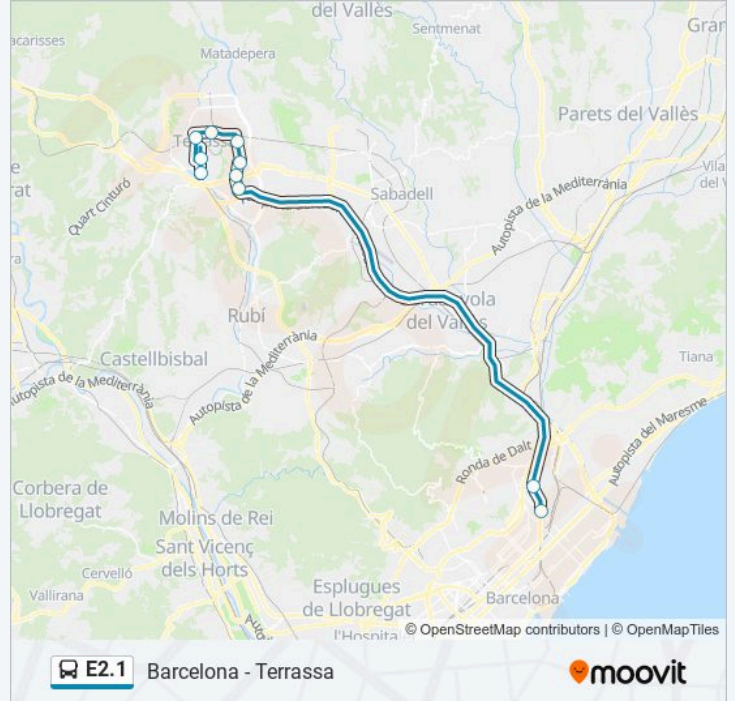

Usa la aplicación Moovit para encontrar la parada de la línea E2.1 de Bus más cercana y descubre cuándo llega la próxima línea E2.1 de Bus

**Sentido: Barcelona - Terrassa**

10 paradas

[VER HORARIO DE LA LÍNEA](#)

Meridiana-La Sagrera

Av. Meridiana (Estació De Fabra I Puig)

Pl. De La Tecnologia (Parc Vallès)

Santa Eulalia

Plaça Paisos Catalans

Pl. Catalunya

Estacio Del Nord

Ricard Camí (Politècnic)

Estació Rambla

Concili Egarenc

**Horario de la línea E2.1 de Bus**

Barcelona - Terrassa Horario de ruta:

lunes	06:40 - 21:15
martes	06:40 - 21:15
miércoles	06:40 - 21:15
jueves	06:40 - 21:15
viernes	06:40 - 21:15
sábado	Sin Servicio
domingo	Sin Servicio

**Información de la línea E2.1 de Bus****Dirección:** Barcelona - Terrassa**Paradas:** 10**Duración del viaje:** 30 min**Resumen de la línea:**