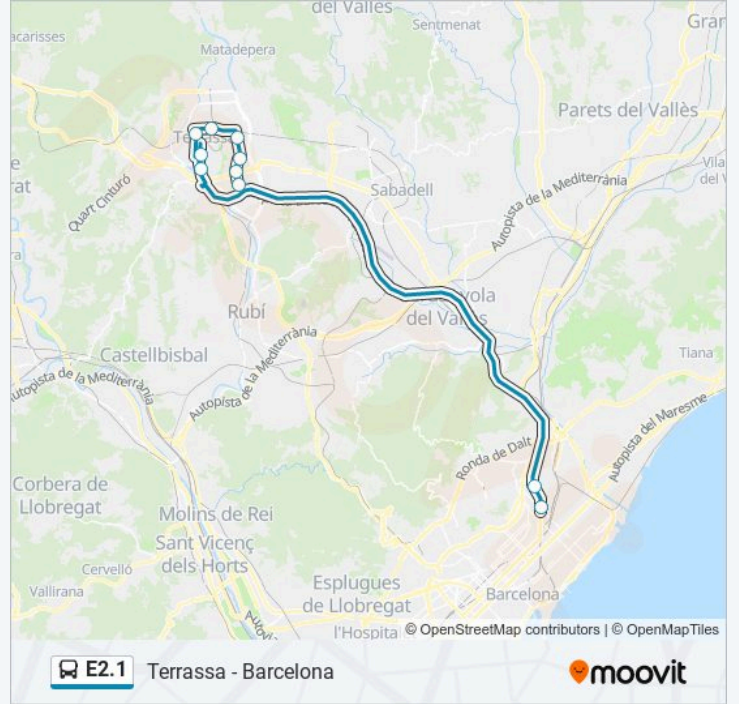

Meridiana-La Sagrera

Av. Meridiana (Estació De Fabra I Puig)

Pl. De La Tecnologia (Parc Vallès)

Santa Eulalia

Plaça Paisos Catalans

Pl. Catalunya

Estacio Del Nord

Ricard Camí (Politècnic)

### Sentido: Terrassa - Barcelona

11 paradas

[VER HORARIO DE LA LÍNEA](#)

Pl. De La Tecnologia (Parc Vallès)

Santa Eulalia

Plaça Paisos Catalans

Pl. Catalunya

Estacio Del Nord

Ricard Camí (Politècnic)

Estació Rambla

Concili Egarenc

Avinguda Meridiana - Escòcia

Av. Meridiana/C. De Felip II (Sagrera)

Meridiana-La Sagrera

### Información de la línea E2.1 de Bus

**Dirección:** Terrassa - Barcelona

**Paradas:** 11

**Duración del viaje:** 60 min

**Resumen de la línea:**

Los horarios y mapas de la línea E2.1 de Bus están disponibles en un PDF en [moovitapp.com](https://moovitapp.com). Utiliza Moovit App para ver los horarios de los autobuses en vivo, el horario del tren o el horario del metro y las indicaciones paso a paso para todo el transporte público en Barcelona.