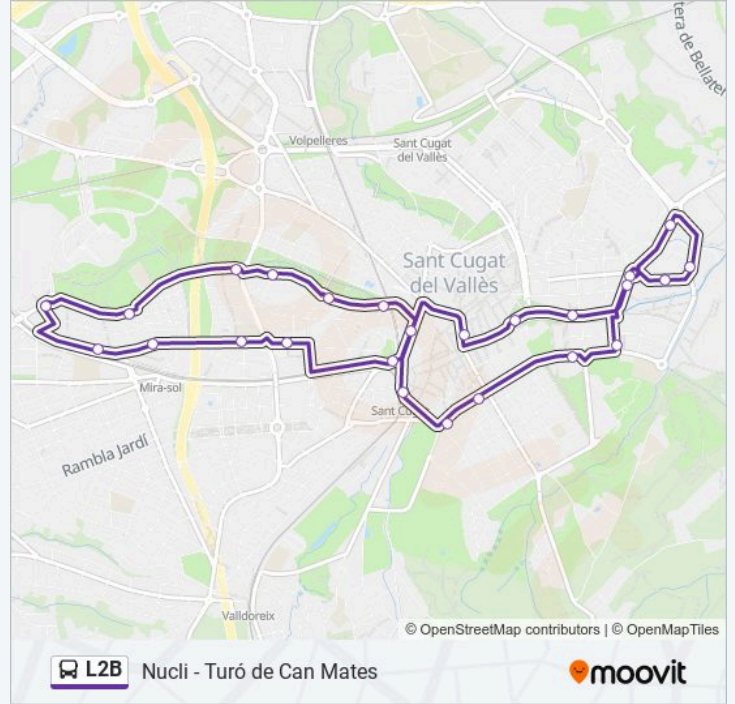

## Nucli - Turó de Can Mates

[Usa La App](#)

La línea L2B de autobús (Nucli - Turó de Can Mates) tiene una ruta. Sus horas de operación los días laborables regulares son:

(1) a Rambla Del Celler - Turó De Can Mates: 06:25 - 21:55

Àngel Guimerà/Villa

Rbla. De Ribatallada / C. D'Àngel Guimerà

Rbla. De Ribatallada / C. D'Elisenda Ribatallada

Av. Pla D'En Vinyet (Auditori)

Pg. Domènech I Montaner (Col·Legi Europa)

**Horario de la línea L2B de autobús**

**Información de la línea L2B de autobús**

**Dirección:** Rambla Del Celler - Turó De Can Mates

**Paradas:** 27

**Duración del viaje:** 60 min

**Resumen de la línea:**

Rambla Del Celler (Parc De La Pollancreda)

Ctra. Cerdanyola / Av. De Les Roquetes (Can Magi)

Can Calders

Cami De Can Calders

Rambla Del Celler / Plaça De La Pelleria

Rbla. Del Celler / Pg. Torre Blanca

Rbla. Del Celler / C. De Sant Medir

Los horarios y mapas de la línea L2B de autobús están disponibles en un PDF en [moovitapp.com](https://moovitapp.com). Utiliza Moovit App para ver los horarios de los autobuses en vivo, el horario del tren o el horario del metro y las indicaciones paso a paso para todo el transporte público en Barcelona.