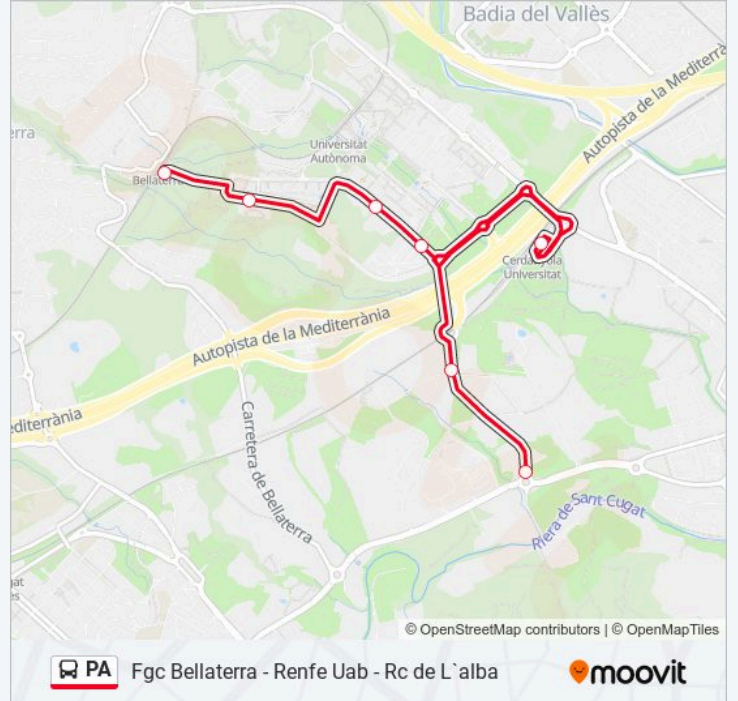

Información de la línea PA de autobús

Dirección: Fgc Bellaterra - Parc De L'Alba

Paradas: 6

Duración del viaje: 8 min

Resumen de la línea:

Sentido: Fgc Bellaterra - Renfe Uab - Parc De L'Alba

7 paradas

[VER HORARIO DE LA LÍNEA](#)

Estació Bellaterra Fgc

C. De La Vila (Hotel Campus)

Av. De Can Domènech (Medicina-
C.C.Comunicació)

Uab - Eureka

Estació De Rodalies De Cerdanyola Universitat

Av. De La Ciència/C. Creu Casas (Sener)

Av. De La Ciència/Bp-1413 (Parc Alba)

Horario de la línea PA de autobús

Fgc Bellaterra - Renfe Uab - Parc De L'Alba Horario de ruta:

lunes	08:09
martes	08:09
miércoles	08:09
jueves	08:09
viernes	08:09
sábado	Sin Servicio
domingo	Sin Servicio

Información de la línea PA de autobús

Dirección: Fgc Bellaterra - Renfe Uab - Parc De L'Alba

Paradas: 7

Duración del viaje: 18 min

Resumen de la línea:

Sentido: Parc Alba -Sener

4 paradas

[VER HORARIO DE LA LÍNEA](#)