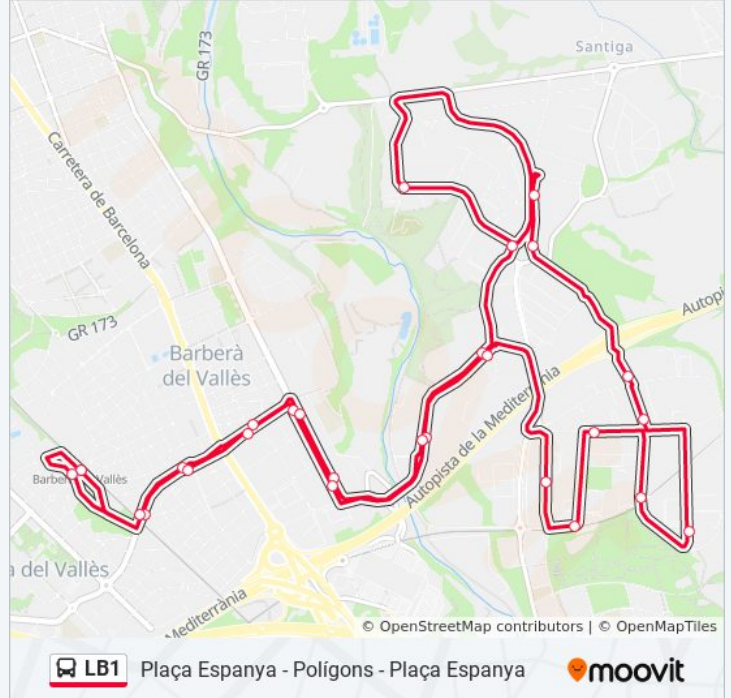

Información de la línea LB1 de autobús

Dirección: Plaça Espanya - Polígons - Plaça Espanya

Paradas: 28

Duración del viaje: 50 min

Resumen de la línea:

Llobateres / Cementiri

Llobateres (Rotonda)

Av. Castell De Barberà / Casal Sta. Coloma

Av. Castell De Barberà / Depuradora

Rda. De Sta. Maria / C. D'Arquímedes

Rda.Sta.Maria / Rda.Indústria

Rda. Indústria / Pl. Sardana

Dr. Moragas/Rda. De L'Est

C. Urgell/Rda. De Catalunya

Pl.Espanya/Renfe

Sentido: Rda.Sta.Maria/Industria-Rodalies

12 paradas

[VER HORARIO DE LA LÍNEA](#)

Rda.Sta.Maria / Rda.Indústria

Pl. Josep Tarradellas

Rda.De Sta.Maria/C. D'Urquinaona

Via St.Oleguer/Ca N`Amiguet

Marq.Barberà/Pl.Constitució

Dr.Moragas/Pl. De La Vila