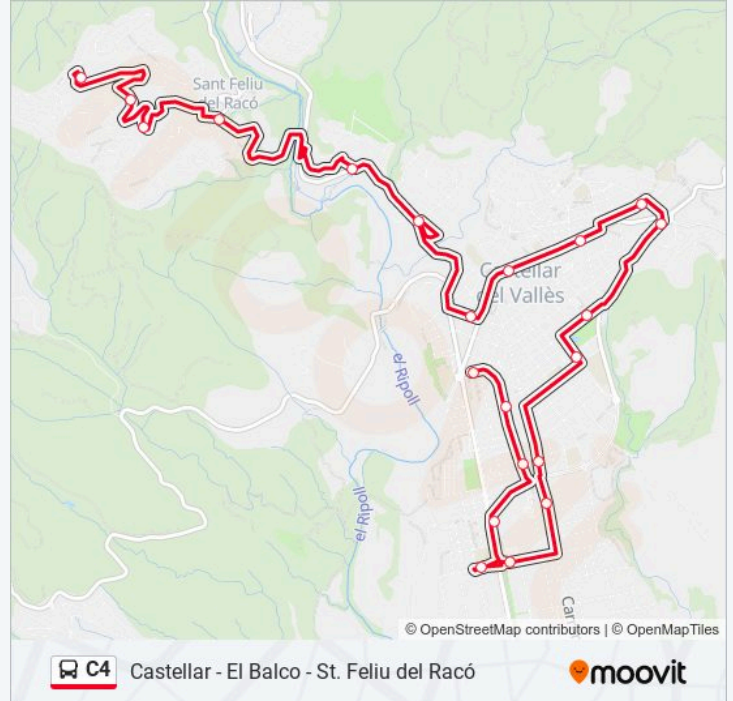

C. De Tarragona / Pl. D'Europa

C. De Tarragona / C. De Jaume I (Camp De Futbol)

C. De Pedrissos / Pl. De La Fàbrica Nova

Los horarios y mapas de la línea C4 de autobús están disponibles en un PDF en moovitapp.com. Utiliza Moovit App para ver los horarios de los autobuses en vivo, el horario del tren o el horario del metro y las indicaciones paso a paso para todo el transporte público en Barcelona.

© 2024 Moovit - Todos los Derechos Reservados