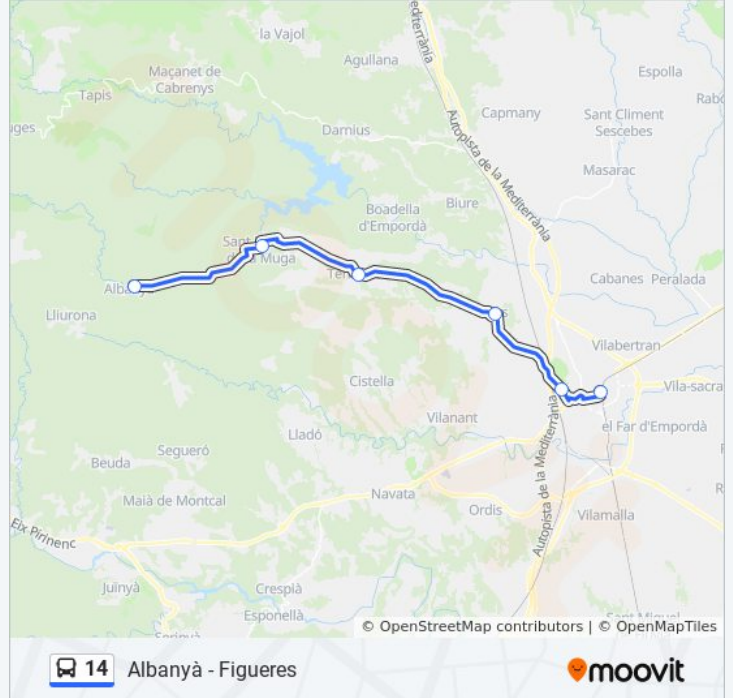

### Sentido: Albanyà - Figueres

8 paradas

[VER HORARIO DE LA LÍNEA](#)

Albanya (Dir. Figueres)  
Sant Llorenç De La Muga, Urb. (Dir. Figueres)  
Sant Llorenç De La Muga, (Dir. Figueres)  
Terrades, (Dir. Figueres)  
Llers, Centre (Dir. Figueres)  
Llers, Entrada (Dir. Albanyà)  
Culubret  
Estació D'Autobusos De Figueres

### Horario de la línea 14 de autobús

Albanyà - Figueres Horario de ruta:

lunes	7:00 - 19:45
martes	7:00 - 19:45
miércoles	7:00 - 19:45
jueves	7:00 - 19:45
viernes	7:00 - 19:45
sábado	7:00 - 19:45
domingo	7:00 - 19:45

### Información de la línea 14 de autobús

**Dirección:** Albanyà - Figueres

**Paradas:** 8

**Duración del viaje:** 45 min

**Resumen de la línea:**

### Sentido: Figueres - Albanya

8 paradas

[VER HORARIO DE LA LÍNEA](#)

- Estació D'Autobusos De Figueres
- Culubret
- Llers, Entrada (Dir. Albanya)
- Llers, Centre (Dir. Albanya)
- Terrades, (Dir. Albanya)
- Sant Llorenç De La Muga, (Dir. Figueres)
- Sant Llorenç De La Muga, Urb. (Dir. Albanya)
- Albanya (Dir. Figueres)