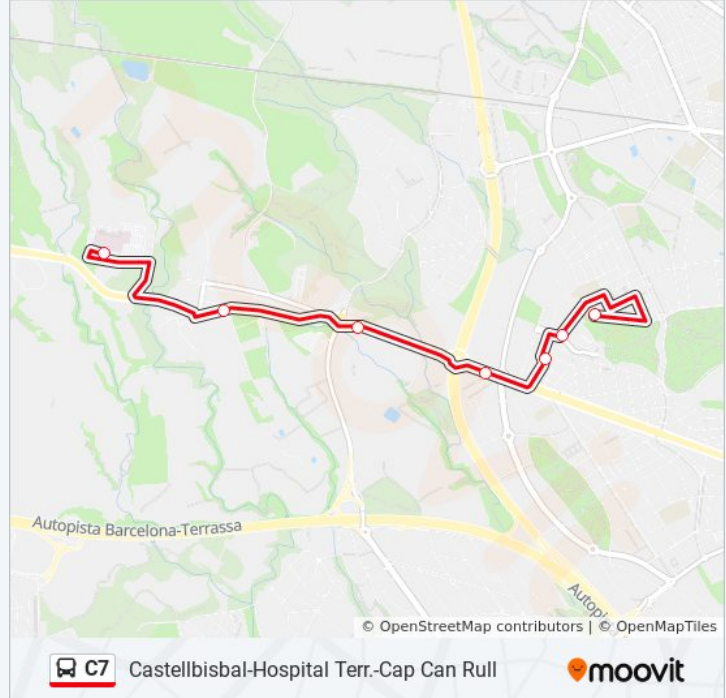

### Sentido: Cap Can Rull-Hospital Terr.-Castellbisbal

9 paradas

[VER HORARIO DE LA LÍNEA](#)

Av. Lluís Companys (Cap Can Rull)

Josep Masllovet

Sarasate

Ctra. Terrassa/Nou

Ctra. Terrassa (Instituts)

### Información de la línea C7 de autobús

**Dirección:** Cap Can Rull-Hospital Terr.-Castellbisbal

**Paradas:** 9

**Duración del viaje:** 40 min

**Resumen de la línea:**

## Sentido: Castellbisbal-Hospital Terr.-Cap Can Rull

18 paradas

[VER HORARIO DE LA LÍNEA](#)

Av. Taronger / C. Eucaliptus

Pl. Albereda

Cementiri

Av. Pau Casals/Pl. Lluís Companys (les Castellbi.)

Av. Pau Casals (Ajuntament)

## Información de la línea C7 de autobús

**Dirección:** Castellbisbal-Hospital Terr.-Cap Can Rull

**Paradas:** 18

**Duración del viaje:** 50 min

**Resumen de la línea:**

Los horarios y mapas de la línea C7 de autobús están disponibles en un PDF en [moovitapp.com](https://moovitapp.com). Utiliza [Moovit App](#) para ver los horarios de los autobuses en vivo, el horario del tren o el horario del metro y las indicaciones paso a paso para todo el transporte público en Barcelona.