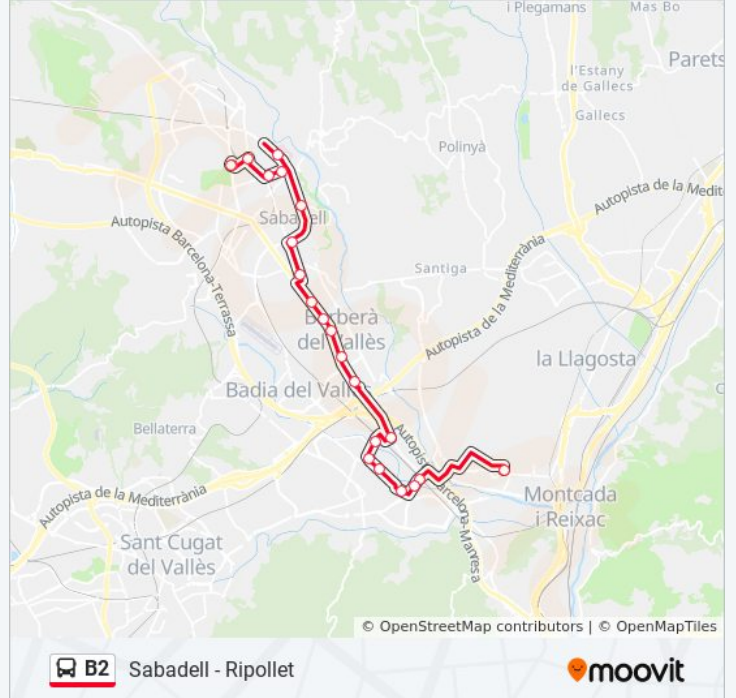

Dirección: Cerdanyola Del Vallès - Sabadell

Paradas: 20

Duración del viaje: 37 min

Resumen de la línea:

Sentido: Ripollet - Parc Taulí - Sabadell

22 paradas

[VER HORARIO DE LA LÍNEA](#)

València - Rbla. Sant Jordi

Ctra. De Barcelona/C. Marie Curie

Ctra. De Barcelona/C. De St. Pere

Ctra. De Barcelona/C. De Monturiol (Benzinera)

Ctra. De Barcelona/C. D'Ausias March

Ctra. Barcelona/Guerriller A. (Creu De Barberà)

Av. De Barberà/Pl. De Barcelona

Información de la línea B2 de autobús

Dirección: Ripollet - Parc Taulí - Sabadell

Paradas: 22

Duración del viaje: 66 min

Resumen de la línea:

C. De Villarrúbias (Dones Del Tèxtil)

PI Creu Alta

Av Francesc Macià-Clementina Arderiu

Francesc Macià

Sentido: Ripollet - Sabadell

21 paradas

[VER HORARIO DE LA LÍNEA](#)

València - Rbla. Sant Jordi

Av. Catalunya (Rodalies)

Av. De Primavera (Les Fontetes)

St. Iscle/M. De Déu Del Pilar (Ajuntament)