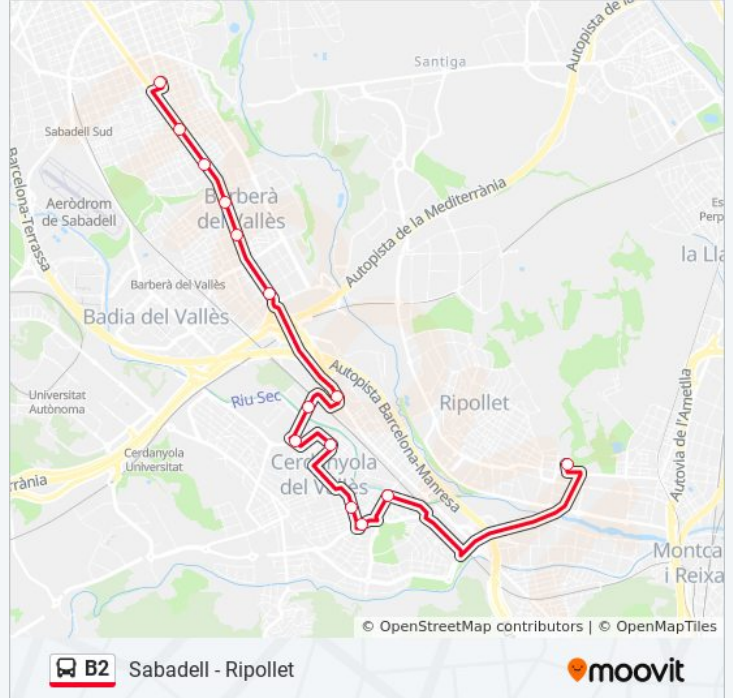

Sentido: Ripollet - Sabadell (Pl. Barcelona)

14 paradas

[VER HORARIO DE LA LÍNEA](#)

València - Rbla. Sant Jordi

Av. Catalunya (Rodalies)

Av. De Primavera (Les Fontetes)

St. Iscle/M. De Déu Del Pilar (Ajuntament)

Información de la línea B2 de autobús

Dirección: Ripollet - Sabadell (Pl. Barcelona)

Paradas: 14

Duración del viaje: 38 min

Resumen de la línea:

Sentido: Sabadell (Pl. Barcelona) - Ripollet

16 paradas

[VER HORARIO DE LA LÍNEA](#)

Información de la línea B2 de autobús

Dirección: Sabadell (Pl. Barcelona) - Ripollet

Paradas: 16

Duración del viaje: 45 min

Resumen de la línea:

Sentido: Sabadell - Parc Taulí - Ripollet

24 paradas

[VER HORARIO DE LA LÍNEA](#)