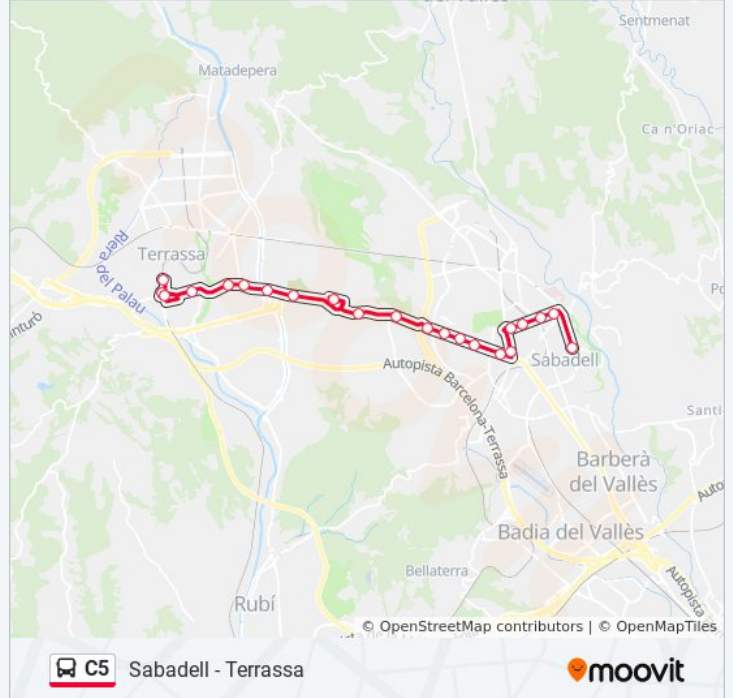

Usa la aplicación Moovit para encontrar la parada de la línea C5 de autobús más cercana y descubre cuándo llega la próxima línea C5 de autobús

Sentido: Sabadell - Terrassa

21 paradas

[VER HORARIO DE LA LÍNEA](#)

Plaça Països Catalans

Vapor Universitari

Terrassa Industrial

Dore

Estació Rambla

Horario de la línea C5 de autobús

Sabadell - Terrassa Horario de ruta:

lunes	6:00 - 21:30
martes	6:00 - 21:30
miércoles	6:00 - 21:30
jueves	6:00 - 21:30
viernes	7:15 - 21:00
sábado	7:15 - 21:00
domingo	7:15 - 21:00

Información de la línea C5 de autobús

Dirección: Sabadell - Terrassa

Paradas: 21

Duración del viaje: 45 min

Resumen de la línea:

Sentido: Terrassa - Sabadell

21 paradas

[VER HORARIO DE LA LÍNEA](#)

Información de la línea C5 de autobús

Dirección: Terrassa - Sabadell

Paradas: 21

Duración del viaje: 45 min

Resumen de la línea:

Dones Del Tèxtil

Salut

Pl. D'Antoni Llonch (Estació D'Autobusos)