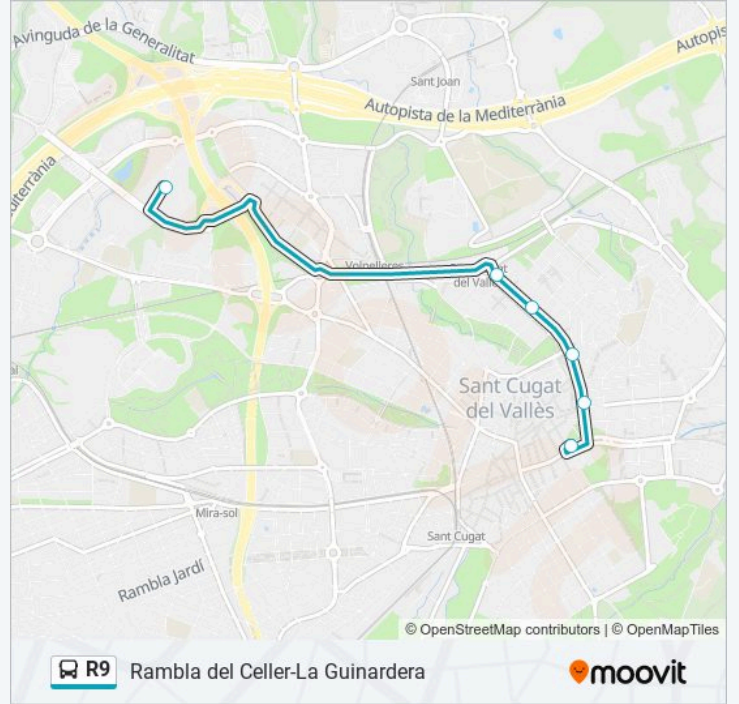

Rambla del Celler-La Guinardera

Usa La App

La línea R9 de autobús (Rambla del Celler-La Guinardera) tiene 2 rutas. Sus horas de operación los días laborables regulares son:

(1) a Llançadora La Guinardera-Rambla Del Celler: 17:25 - 20:55(2) a Llançadora Rambla Del Celler-La Guinardera: 17:10 - 20:40

Usa la aplicación Moovit para encontrar la parada de la línea R9 de autobús más cercana y descubre cuándo llega la próxima línea R9 de autobús

Sentido: Llançadora La Guinardera-Rambla Del Celler

5 paradas

Sentido: Llançadora Rambla Del Cellar-La Guinardera

6 paradas

[VER HORARIO DE LA LÍNEA](#)

Rbla. Del Cellar / C. De Sant Medir

Pg. Francesc Macià / Creu

Pg. Francesc Macià (Cpa)

Pg. Francesc Macià / Josep Carner

Información de la línea R9 de autobús

Dirección: Llançadora Rambla Del Cellar-La Guinardera

Paradas: 6

Duración del viaje: 15 min

Resumen de la línea:

Los horarios y mapas de la línea R9 de autobús están disponibles en un PDF en moovitapp.com. Utiliza Moovit App para ver los horarios de los autobuses en vivo, el horario del tren o el horario del metro y las indicaciones paso a paso para todo el transporte público en Barcelona.