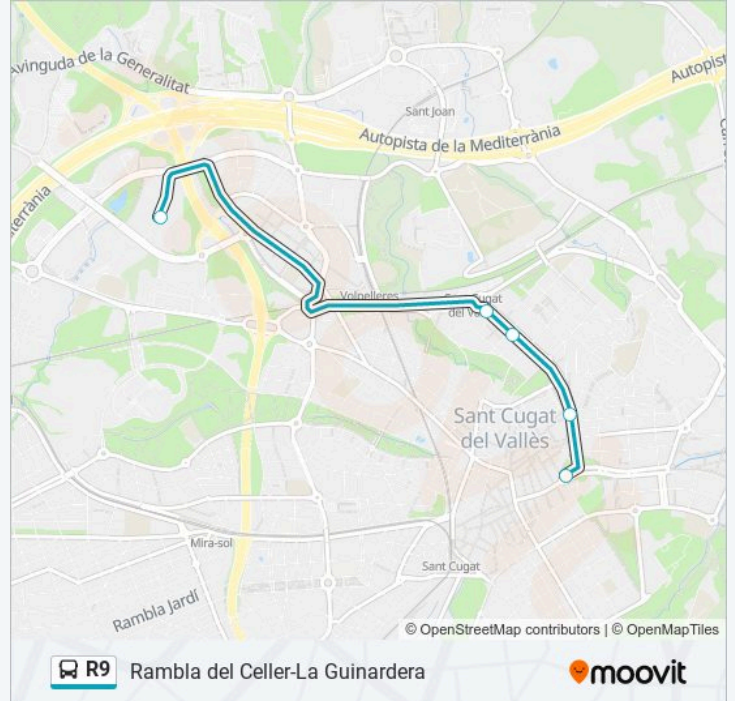

Usa la aplicación Moovit para encontrar la parada de la línea R9 de autobús más cercana y descubre cuándo llega la próxima línea R9 de autobús

Sentido: Llançadora La Guinardera-Rambla Del Celler

5 paradas

[VER HORARIO DE LA LÍNEA](#)

La Guinardera

Pg.Francesc Macià (Rodalies)

Pg. Francesc Macià / Carles Riba

Pg. Francesc Macià (Monestir)

Rbla. Del Celler / C. De Sant Medir

Horario de la línea R9 de autobús

Llançadora La Guinardera-Rambla Del Celler Horario de ruta:

lunes	17:25 - 20:55
martes	17:25 - 20:55
miércoles	17:25 - 20:55
jueves	17:25 - 20:55
viernes	17:25 - 20:55
sábado	Sin Servicio
domingo	Sin Servicio

Información de la línea R9 de autobús**Dirección:** Llançadora La Guinardera-Rambla Del Celler**Paradas:** 5**Duración del viaje:** 15 min**Resumen de la línea:**

Sentido: Llançadora Rambla Del Cellar-La Guinardera

6 paradas

[VER HORARIO DE LA LÍNEA](#)

Rbla. Del Cellar / C. De Sant Medir

Pg. Francesc Macià / Creu

Pg. Francesc Macià (Cpa)

Pg. Francesc Macià / Josep Carner