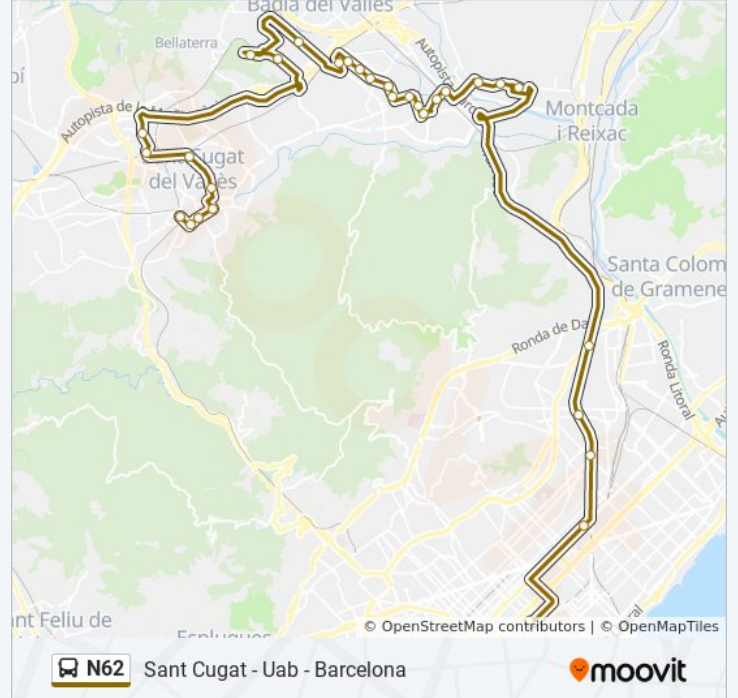

Ronda Sant Pere - Pl De Catalunya
Pl. Tetuan - Gran Via
Consell De Cent-Av Meridiana
Meridiana-La Sagrera
Av. Meridiana (Estació De Fabra I Puig)
Meridiana - Plaça Mossèn Clapés
Sant Jaume - La Mercè
C. St. Jaume / C. Balmes
C. Balmes / C. Cot
Av. Catalunya (Rodalies)
Av. De Primavera (Les Fontetes)
St. Iscle/M. De Déu Del Pilar (Ajuntament)
Francolí/Pirineus
St. Casimir (Mercat Serraperera)
Av D'Espanya/Av. De Roma
Pl. Universal
Argentina/Londres
Rda. De Serraperera/Renaixement
Uab-Ciències
C. De La Vila (Hotel Campus)
Av. De Can Domènech (Medicina-

[VER HORARIO DE LA LÍNEA](#)

C. Dels Safareigs

Rbla. De Ribatallada / C. D´Àngel Guimerà

Rbla. De Ribatallada / C. D´Elisenda Ribatallada

C. De Cèsar Martinell / Pl. Del Mil.Lenari

Pg. Francesc Macià / Creu

Paradas: 30

Duración del viaje: 64 min

Resumen de la línea:

C. De Lluís Companys (Ajuntament)

PI. De Marconi

Av. De La Primavera (Les Fontetes)

Ctra. De Barcelona - Av. Catalunya

Balmes - Cot

Sant Jaume - Balmes

Sant Jaume - Escola El Martinet

Av. Meridiana/Av. De Rio De Janeiro

Avinguda Meridiana - Escòcia

Av. Meridiana/C. De Felip II (Sagrada)

Aragó - Independència

Ronda Sant Pere - PI De Catalunya