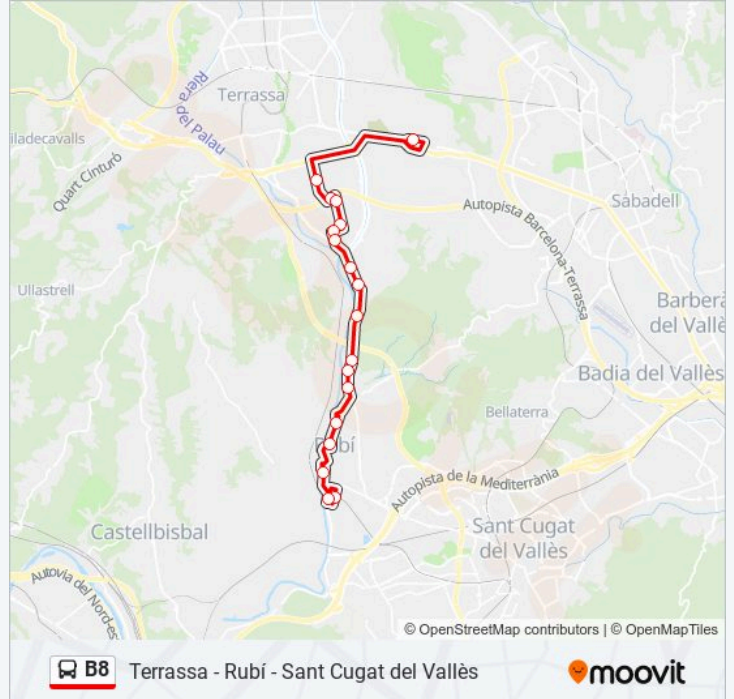

Usa la aplicación Moovit para encontrar la parada de la línea B8 de autobús más cercana y descubre cuándo llega la próxima línea B8 de autobús

Sentido: Hospital De Terrassa - Rubi

18 paradas

[VER HORARIO DE LA LÍNEA](#)

Información de la línea B8 de autobús

Dirección: Hospital De Terrassa - Rubi

Paradas: 18

Duración del viaje: 30 min

Resumen de la línea:

Sentido: Hospital Terrassa-Rubi-Sant Cugat

26 paradas

[VER HORARIO DE LA LÍNEA](#)

Información de la línea B8 de autobús

Dirección: Hospital Terrassa-Rubi-Sant Cugat

Paradas: 26

Duración del viaje: 60 min

Resumen de la línea:

Edison - Cap

C. D'Edison/C. Del Berguedà

Ctra. De Rubí (Centre Comercial)

Ctra. De Rubí, Km14,5 / C. De Prat De La Riba

Av. De Rius I Taulet/Ctra. De Granollers

Av. De Rius I Taulet/C. Del Montseny

Av. De Lluís Companys,19

C. Dels Safareigs

Sentido: Sant Cugat - Rubí - Hospital De Terrassa