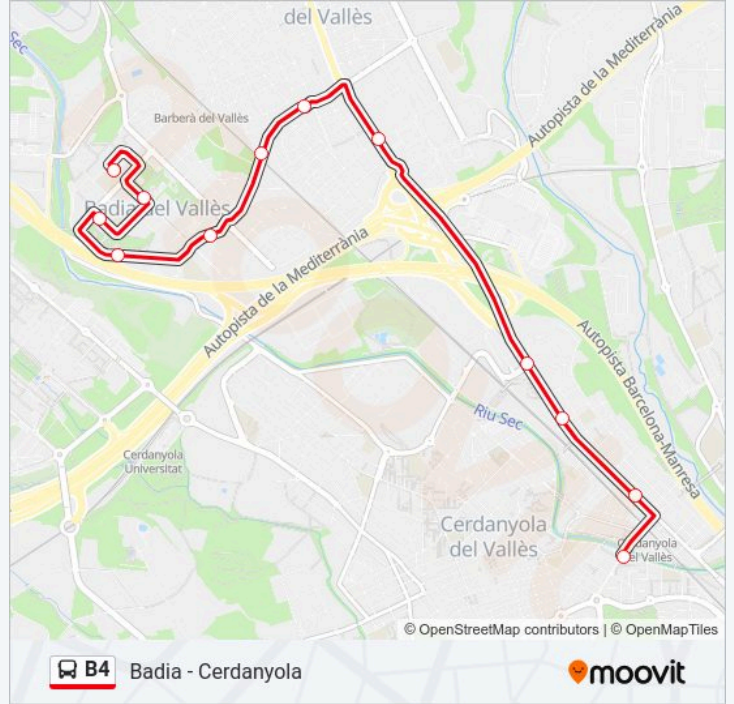

Sentido: Badia Del Vallès - Cerdanyola Del Vallès

10 paradas

[VER HORARIO DE LA LÍNEA](#)

C. Dels Infants/C. Porto
Av. Burgos/C. Bètica
Av. Costa Brava/Av. Costa Azul
C. Urgell/Rda. De Catalunya
Dr. Moragas/Rda. De L'Est
Ctra. De Barcelona/C. De Girona
Ctra. De Barcelona/C. Del Cardoner (La Farigola)
Ctra. De Barcelona - Santa Rosa
Ctra. De Barcelona/C. De Sant Quintí
Av. De Primavera (Les Fontetes)

Información de la línea B4 de autobús**Dirección:** Badia Del Vallès - Cerdanyola Del Vallès**Paradas:** 10**Duración del viaje:** 18 min**Resumen de la línea:**

Sentido: Cerdanyola Del Vallès - Badia Del Vallès

12 paradas

[VER HORARIO DE LA LÍNEA](#)

- Av. De La Primavera (Les Fontetes)
- Ctra. De Barcelona/C. De Clos
- Ctra. De Barcelona/ C. De Ramón Y Cajal
- Ctra. De Barcelona/C. De La Uralita
- Ctra. De Barcelona/C. Marie Curie
- Dr. Moragas/Rda. De L´Est
- C. Urgell/Rda. De Catalunya
- Av. Costa Brava,7
- Av. Mediterrani, 30
- C. Bètica (Cap)
- Av. Burgos (Ajuntament)
- C. Dels Infants/C. Porto

Información de la línea B4 de autobús

Dirección: Cerdanyola Del Vallès - Badia Del Vallès

Paradas: 12

Duración del viaje: 18 min

Resumen de la línea:

Los horarios y mapas de la línea B4 de autobús están disponibles en un PDF en moovitapp.com. Utiliza Moovit App para ver los horarios de los autobuses en vivo, el horario del tren o el horario del metro y las indicaciones paso a paso para todo el transporte público en Barcelona.