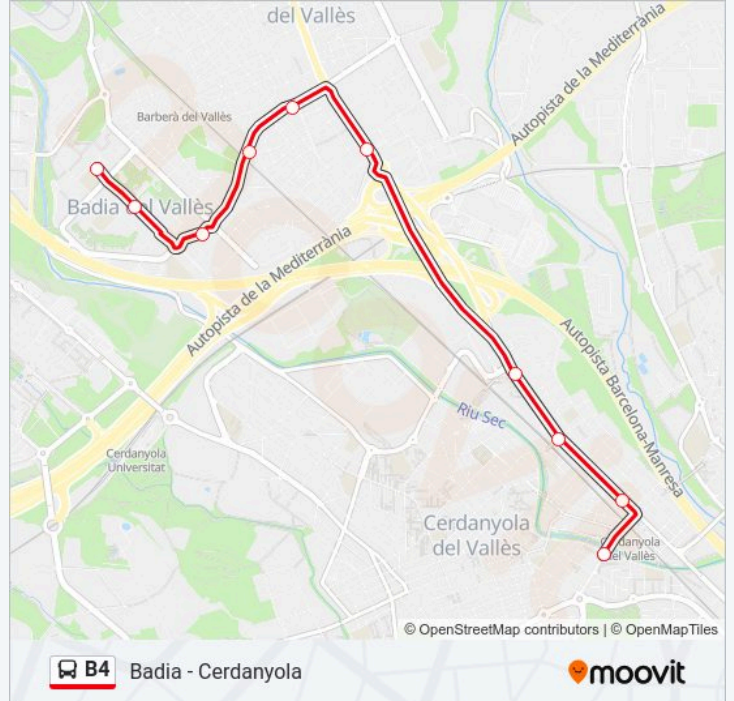

Badia - Cerdanyola

[Usa La App](#)

La línea B4 de autobús (Badia - Cerdanyola) tiene 2 rutas. Sus horas de operación los días laborables regulares son: (1) a Badia Del Vallès - Cerdanyola Del Vallès: 06:30 - 20:50(2) a Cerdanyola Del Vallès - Badia Del Vallès: 06:50 - 21:05 Usa la aplicación Moovit para encontrar la parada de la línea B4 de autobús más cercana y descubre cuándo llega la próxima línea B4 de autobús

Sentido: Badia Del Vallès - Cerdanyola Del Vallès

10 paradas

[VER HORARIO DE LA LÍNEA](#)

C. Dels Infants/C. Porto
Av. Burgos/C. Bètica
Av. Costa Brava/Av. Costa Azul
C. Urgell/Rda. De Catalunya
Dr. Moragas/Rda. De L'Est
Ctra. De Barcelona/C. De Girona
Ctra. De Barcelona/C. Del Cardoner (La Farigola)
Ctra. De Barcelona - Santa Rosa
Ctra. De Barcelona/C. De Sant Quintí
Av. De Primavera (Les Fontetes)

Información de la línea B4 de autobús**Dirección:** Badia Del Vallès - Cerdanyola Del Vallès**Paradas:** 10**Duración del viaje:** 18 min**Resumen de la línea:**

Sentido: Cerdanyola Del Vallès - Badia Del Vallès

12 paradas

[VER HORARIO DE LA LÍNEA](#)

- Av. De La Primavera (Les Fontetes)
- Ctra. De Barcelona/C. De Clos
- Ctra. De Barcelona/ C. De Ramón Y Cajal
- Ctra. De Barcelona/C. De La Uralita
- Ctra. De Barcelona/C. Marie Curie
- Dr. Moragas/Rda. De L´Est
- C. Urgell/Rda. De Catalunya
- Av. Costa Brava,7
- Av. Mediterrani, 30
- C. Bètica (Cap)
- Av. Burgos (Ajuntament)
- C. Dels Infants/C. Porto