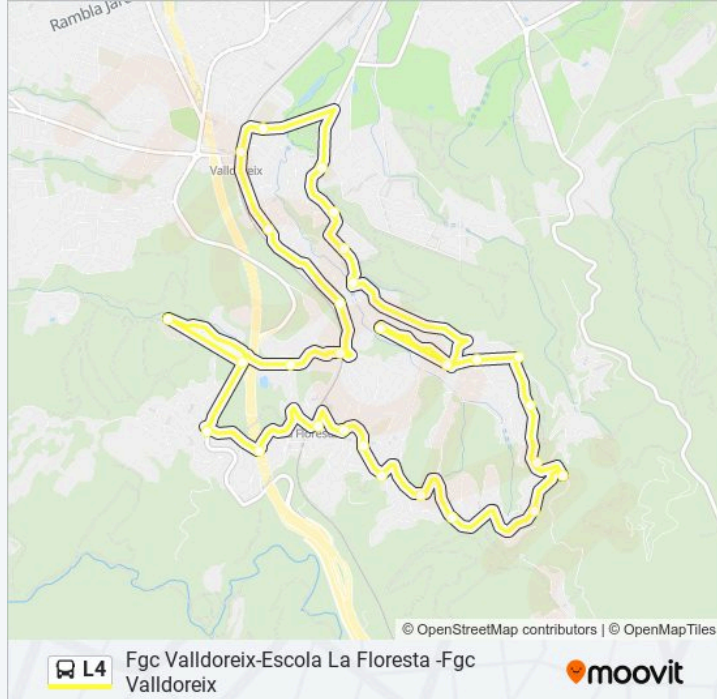

Margarit / Can Llobet

Escola La Floresta

Ctra.De Vallvidrera/Camí De Can Pagan

Pl. Del Centre

Av. Verge De Montserrat

Pl. Josep Playà (Estació La Floresta)

Pl. Doctor Villar

Pg. De La Floresta / Ptge. Dalmau

Información de la línea L4 de autobús**Dirección:** Fgc Valldoreix-Escola La Floresta -Fgc Valldoreix**Paradas:** 29**Duración del viaje:** 37 min**Resumen de la línea:**

Pl. Dels Porters

Av. Emeterio Escudero / Turó

Pg. Dels Àlbers/Av. D´Emeterio Escudero

Pg.Dels Àlbers / Pg. Del Til·Lers

Pg. Dels Til·Lers/Pg. Mimosa

Golf De Biscaia

Pl. Dels Estrets

Canal De La Mànega (Col·Legi El Pinar)

Arnau Cadell

Av. De Viladelprat (Estació Valldoreix)

Sentido: Fgc Valldoreix-Pl. Del Centre -Fgc Valldoreix

28 paradas

[VER HORARIO DE LA LÍNEA](#)

Av. De Viladelprat (Estació Valldoreix)

Pl. Sant Jaume / Menta

Pg. Pollancre / Pg. Avellaners

Pl. Pont Del Diari / Camí Antic De Terrassa