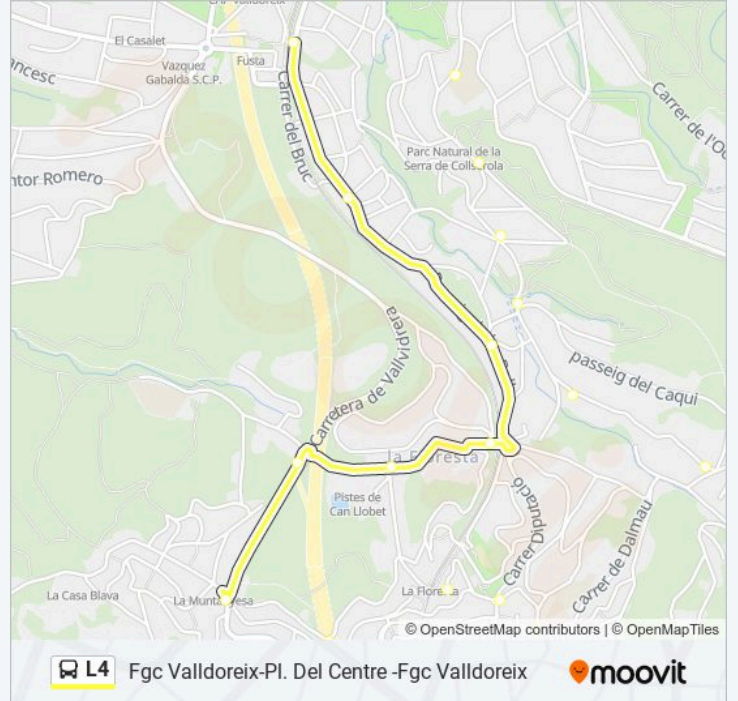

Margarit / Can Llobet

Escola La Floresta

Ctra.De Vallvidrera/Camí De Can Pagan

Pl. Del Centre

Av. Verge De Montserrat

Pl. Josep Playà (Estació La Floresta)

Pl. Doctor Villar

Pg. De La Floresta / Ptge. Dalmau

Margarit / Can Llobet

Ctra.De Vallvidrera/Camí De Can Pagan

Pl. Del Centre

Av. Verge De Montserrat

Pl. Josep Playà (Estació La Floresta)

Pl. Doctor Villar

Pg. De La Floresta / Ptge. Dalmau

Pl. Pere Planas

Paradas: 28

Duración del viaje: 35 min

Resumen de la línea:

Pl. Dels Porters

Av. Emeterio Escudero / Turó

Pg. Dels Àlbers/Av. D´Emeterio Escudero

Pg.Dels Àlbers / Pg. Del Til·Lers

Pg. Dels Til·Lers/Pg. Mimosa

Golf De Biscaia

Pl. Dels Estrets

Canal De La Mànega (Col·Legi El Pinar)

Arnau Cadell

Av. De Viladelprat (Estació Valldoreix)

Los horarios y mapas de la línea L4 de autobús están disponibles en un PDF en moovitapp.com. Utiliza Moovit App para ver los horarios de los autobuses en vivo, el horario del tren o el horario del metro y las indicaciones paso a paso para todo el transporte público en Barcelona.