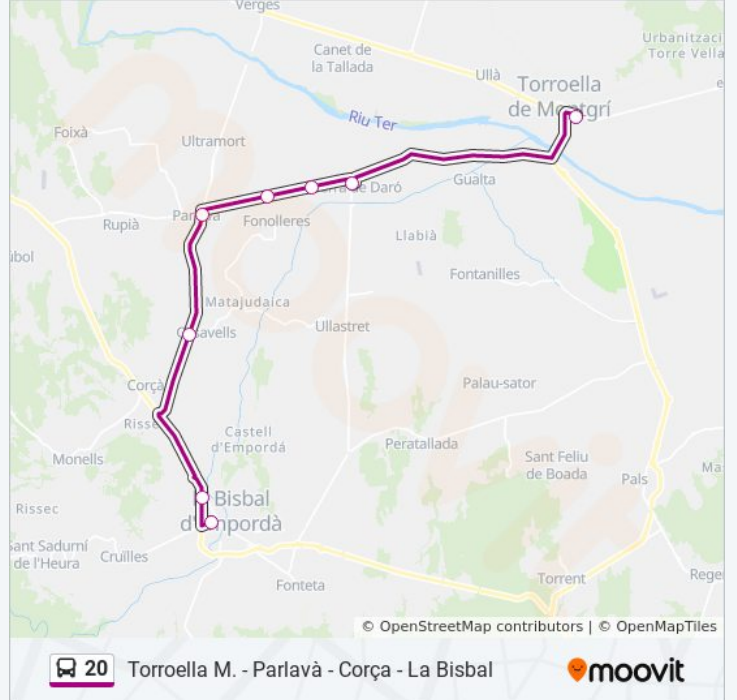

Los horarios y mapas de la línea 20 de autobús están disponibles en un PDF en moovitapp.com. Utiliza [Moovit App](#) para ver los horarios de los autobuses en vivo, el horario del tren o el horario del metro y las indicaciones paso a paso para todo el transporte público en Barcelona.

[Acerca de Moovit](#) • [Soluciones MaaS](#) • [Países incluidos](#) • [Comunidad de Moovitors](#)

© 2024 Moovit - Todos los Derechos Reservados

Mira los tiempos de llegada en tiempo real