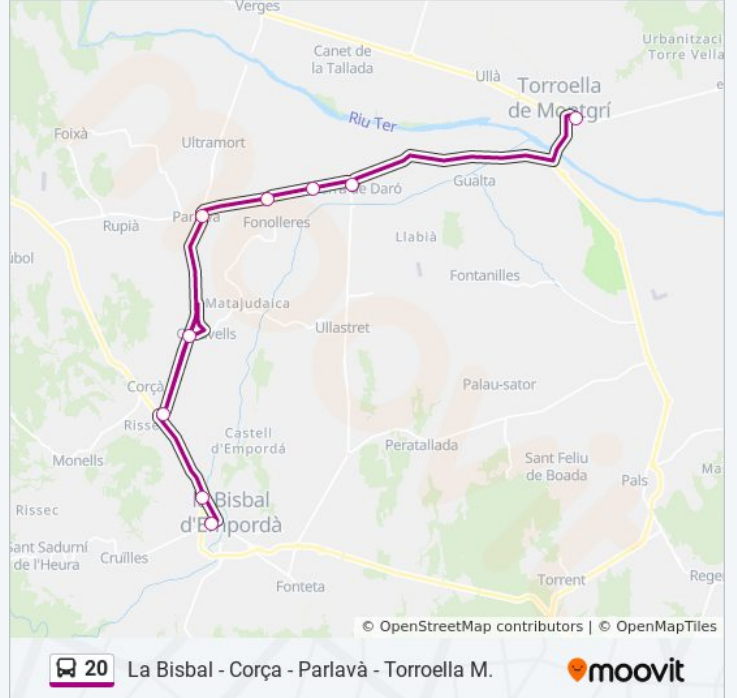

Usa la aplicación Moovit para encontrar la parada de la línea 20 de autobús más cercana y descubre cuándo llega la próxima línea 20 de autobús

**Sentido: La Bisbal - Corça - Parlavà - Torroella M.**

9 paradas

### Horario de la línea 20 de autobús

La Bisbal - Corça - Parlavà - Torroella M. Horario de ruta:

lunes	7:00 - 14:45
martes	7:00 - 14:45
miércoles	7:00 - 14:45
jueves	7:00 - 14:45
viernes	Sin Servicio
sábado	Sin Servicio
domingo	Sin Servicio

### Información de la línea 20 de autobús

**Dirección:** La Bisbal - Corça - Parlavà - Torroella M.

**Paradas:** 9

**Duración del viaje:** 30 min

**Resumen de la línea:**

**Sentido: Torroella M. - Parlavà - Corça - La Bisbal**

8 paradas

[VER HORARIO DE LA LÍNEA](#)

Estació D'Autobusos De Torroella De Montgrí

Serra D'Aro, (Dir. Torroella)

Sant Iscle, Cruilla (Dir. La Bisbal)

Fonoleres, Cruilles (Dir. La Bisbal)

Parlava, Gi-252 (Dir. Figueres)