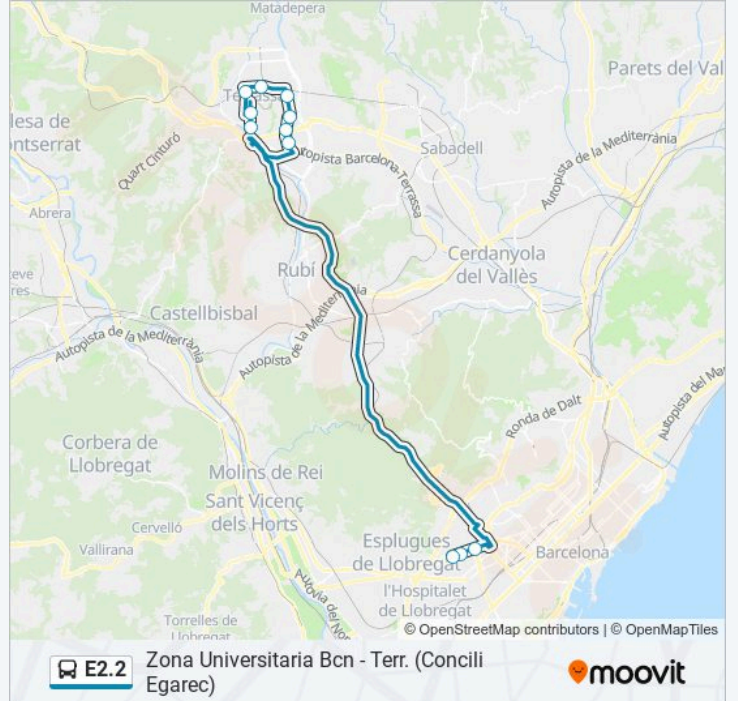

11 paradas

[VER HORARIO DE LA LÍNEA](#)

- Ets D'Arquitectura
- Palau Reial
- Pl. Reina Maria Cristina
- Pl. De La Tecnologia (Parc Vallès)
- Santa Eulalia
- Plaça Paisos Catalans
- Pl. Catalunya
- Estacio Del Nord
- Ricard Camí (Politécnic)
- Estació Rambla
- Concili Egarenc

**Horario de la línea E2.2 de autobús**

Zona Universitaria Bcn - Terr. (Concili Egarec)

Horario de ruta:

lunes	07:30 - 08:20
martes	07:30 - 08:20
miércoles	07:30 - 08:20
jueves	07:30 - 08:20
viernes	07:30 - 08:20
sábado	Sin Servicio
domingo	Sin Servicio

**Información de la línea E2.2 de autobús**

**Dirección:** Zona Universitaria Bcn - Terr. (Concili Egarec)

**Paradas:** 11

**Duración del viaje:** 70 min

**Resumen de la línea:**

**Sentido: Zona Universitaria Bcn - Terrassa (Pl. Tecnologia)**