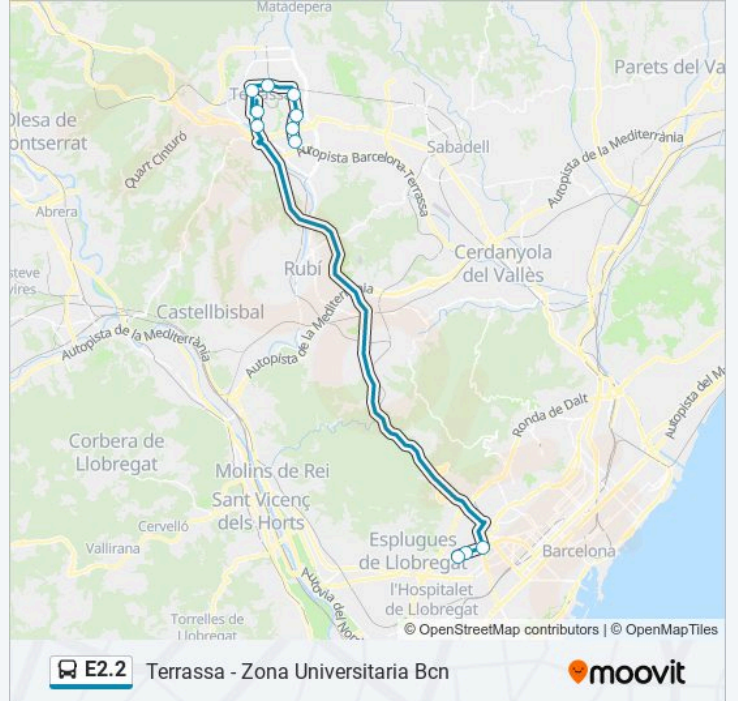

### Sentido: Terrassa - Zona Universitaria Bcn

11 paradas

[VER HORARIO DE LA LÍNEA](#)

Pl. De La Tecnologia (Parc Vallès)

Santa Eulalia

Plaça Paisos Catalans

Pl. Catalunya

Estacio Del Nord

Ricard Camí (Politècnic)

Estació Rambla

Concili Egarenc

(Maria Cristina) Av. Diagonal/Dr. Ferran

Av. Diagonal - "Palau Reial De Pedralbes"

Av Diagonal - Metro Zona Universitaria

### Información de la línea E2.2 de autobús

**Dirección:** Terrassa - Zona Universitaria Bcn

**Paradas:** 11

**Duración del viaje:** 60 min

**Resumen de la línea:**

**Sentido: Zona Universitaria Bcn - Terr. (Concili Egarec)**

11 paradas

[VER HORARIO DE LA LÍNEA](#)

- Ets D'Arquitectura
- Palau Reial
- Pl. Reina Maria Cristina
- Pl. De La Tecnologia (Parc Vallès)
- Santa Eulalia
- Plaça Paisos Catalans
- Pl. Catalunya
- Estacio Del Nord
- Ricard Camí (Politécnic)
- Estació Rambla
- Concili Egarenc