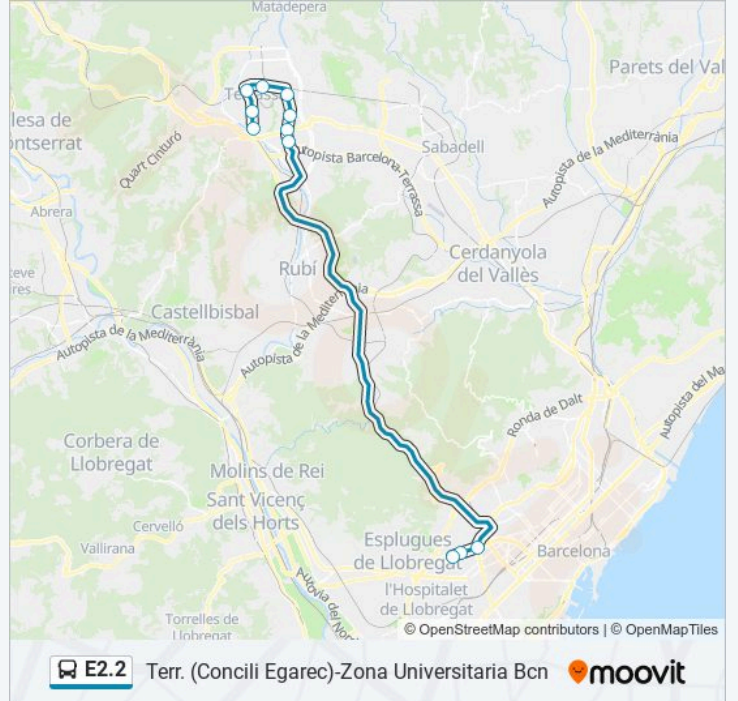

11 paradas

[VER HORARIO DE LA LÍNEA](#)

Concili Egàrenc

Estació Rambla

Politànic

Estació Renfe

Av. Barcelona - Plaça Catalunya

Av. De Glories Catalanes (Plaça Països Catalanes)

Av. De Les Glòries Catalanes / C. Del Bages

C. De Colom (Parc Valles)

(Maria Cristina) Av. Diagonal/Dr. Ferran

Av. Diagonal - "Palau Reial De Pedralbes"

Av Diagonal - Metro Zona Universitaria

#### Horario de la línea E2.2 de autobús

Terr. (Concili Egarec)-Zona Universitaria Bcn Horario de ruta:

lunes	14:01 - 22:41
martes	14:01 - 22:41
miércoles	14:01 - 22:41
jueves	14:01 - 22:41
viernes	14:01 - 22:41
sábado	Sin Servicio
domingo	Sin Servicio

#### Información de la línea E2.2 de autobús

**Dirección:** Terr. (Concili Egarec)-Zona Universitaria Bcn

**Paradas:** 11

**Duración del viaje:** 62 min

**Resumen de la línea:**