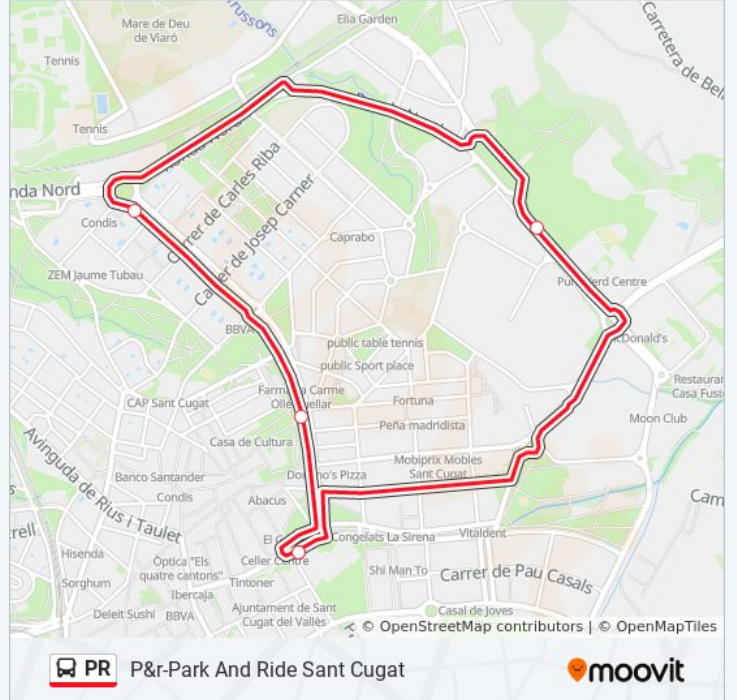

P&r-Park And Ride Sant Cugat

Usa La App

La línea PR de autobús (P&r-Park And Ride Sant Cugat) tiene 2 rutas. Sus horas de operación los días laborables regulares son:

(1) a Avd.Roquetas-Puig I Cadafalch: 5:40 - 7:10(2) a Park And Ride - Puig I Cadafalch: 5:55 - 22:55

Usa la aplicación Moovit para encontrar la parada de la línea PR de autobús más cercana y descubre cuándo llega la próxima línea PR de autobús

Sentido: Avd.Roquetas-Puig I Cadafalch

4 paradas

[VER HORARIO DE LA LÍNEA](#)

Paradas: 4

Duración del viaje: 15 min

Resumen de la línea:

Sentido: Park And Ride - Puig I Cadafalch

5 paradas

[VER HORARIO DE LA LÍNEA](#)

C. De Josep Puig I Cadafalch / C. Cèsar Martinell

Av. De Les Roquetes / Plaça De L'Oli

Información de la línea PR de autobús

Dirección: Park And Ride - Puig I Cadafalch

Paradas: 5

Duración del viaje: 20 min

Resumen de la línea:

Los horarios y mapas de la línea PR de autobús están disponibles en un PDF en moovitapp.com. Utiliza [Moovit App](#) para ver los horarios de los autobuses en vivo, el horario del tren o el horario del metro y las indicaciones paso a paso para todo el transporte público en Barcelona.