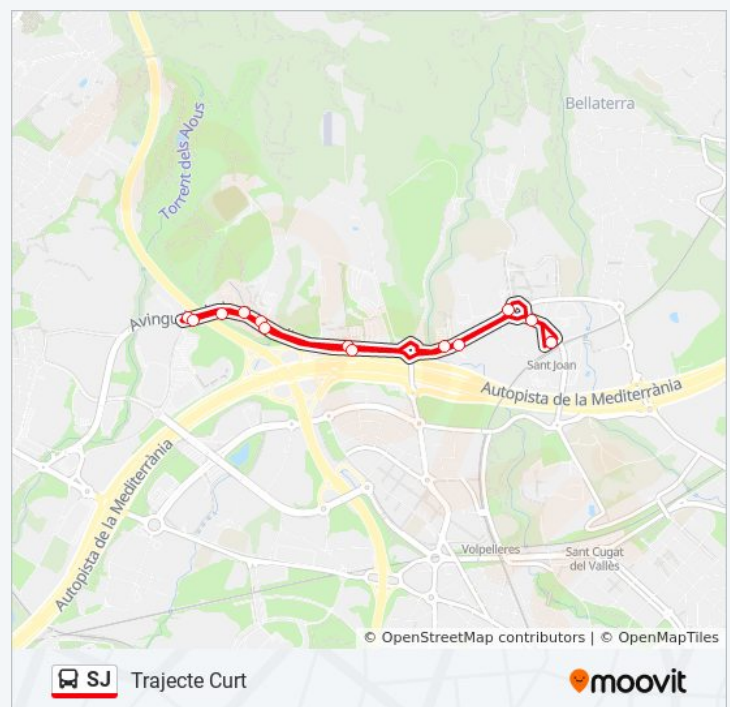

Estació Can Sant Joan
Pl. De Xavier Cugat (Rtve)
Av. Generalitat, 201 (Thau)
Av. De La Generalitat, 189 (Hewlett Packard)
Av. De La Generalitat, 171 (Roche Diagnostics)
Av. De La Generalitat, 167 (Deutsche Bank)
Av. De La Generalitat, 153 (Grifols)
Av. De La Generalitat, 149 (Morillo)
Av. De La Generalitat (Dermofarm)
C. De Leonardo Da Vinci, 2 (Top Cable)
Av. D'Europa, 28 (Salvesen Logística)
Av. D'Europa / C. Del Danubi (Correos)
C. Del Sena, 2 (Banc De Sabadell)
Av. De La Generalitat, 160 (Grifols)
Av. De La Generalitat, 164 (Nespresso)
Av. De La Generalitat, 168 (Iguzzini)
Av. De La Generalitat, 172 (Hewlett Packard)
Av. De La Generalitat, 202 (Gimbernats)
Av. Alcalde Barnils / Pl. Xavier Cugat
Estació Can Sant Joan

Estació Can Sant Joan
Pl. De Xavier Cugat (Rtve)
Av. Generalitat, 201 (Thau)
Av. De La Generalitat, 189 (Hewlett Packard)
Av. De La Generalitat, 171 (Roche Diagnostics)
Av. De La Generalitat, 167 (Deutsche Bank)
Av. De La Generalitat, 153 (Grifols)
Av. De La Generalitat, 160 (Grifols)
Av. De La Generalitat, 164 (Nespresso)
Av. De La Generalitat, 168 (Iguzzini)
Av. De La Generalitat, 172 (Hewlett Packard)
Av. De La Generalitat, 202 (Gimbernat)
Av. Alcalde Barnils / Pl. Xavier Cugat
Estació Can Sant Joan

Horario de la línea SJ de autobús

Trajecte Curt Horario de ruta:

lunes	10:11 - 21:08
martes	10:11 - 21:08
miércoles	10:11 - 21:08
jueves	10:11 - 21:08
viernes	Sin Servicio
sábado	Sin Servicio
domingo	Sin Servicio

Información de la línea SJ de autobús

Dirección: Trajecte Curt

Paradas: 14

Duración del viaje: 12 min

Resumen de la línea:

Sentido: Trajecte Llarg

21 paradas

[VER HORARIO DE LA LÍNEA](#)