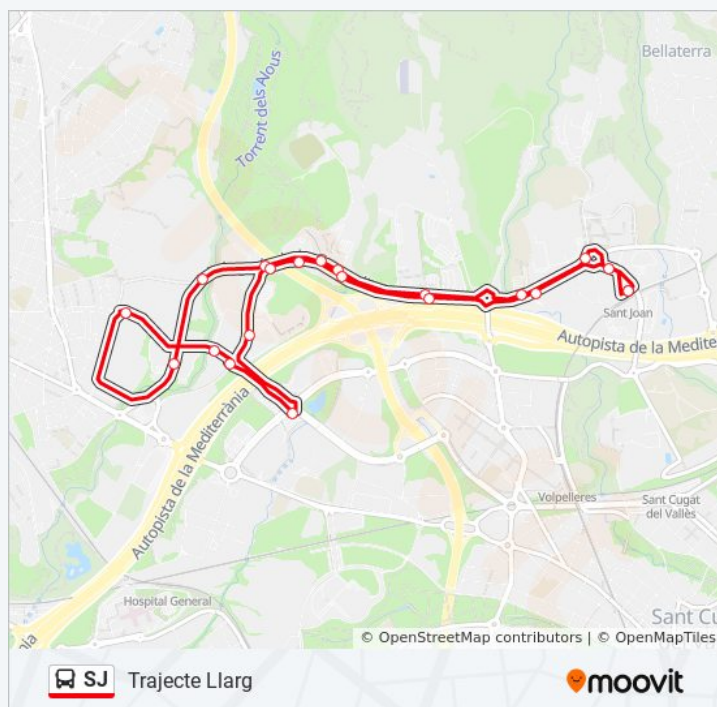

Sin Servicio

Información de la línea SJ de autobús

Dirección: Trajecte Llarg

Paradas: 21

Duración del viaje: 21 min

Resumen de la línea:

Sentido: Trajecte Mitjà

17 paradas