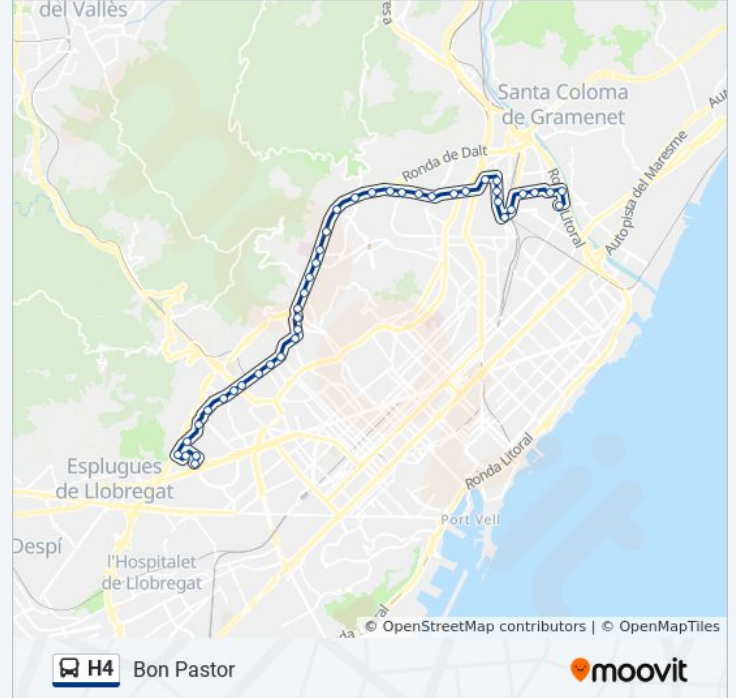

Pg Torras I Bages - Almirall Pròixida

Pg Torras I Bages-Residència

Pg De Torras I Bages-Joan Torras

Sant Adrià - Josep Soldevila

Parc De La Maquinista

Sao Paulo - Centre Comercial La Maquinista

Lima-Ciutat D' Asunción

Lima - Sas

Arbeca - Lima

Sant Adrià - Biosca

### Sentido: Zona Universitària

43 paradas

[VER HORARIO DE LA LÍNEA](#)

Sant Adrià - Biosca

Sant Adrià - Sas

Ciutat D'Asunción - Sant Adrià

Pg. De L'Havana - Ciutat D'Asunción

Parc De La Maquinista