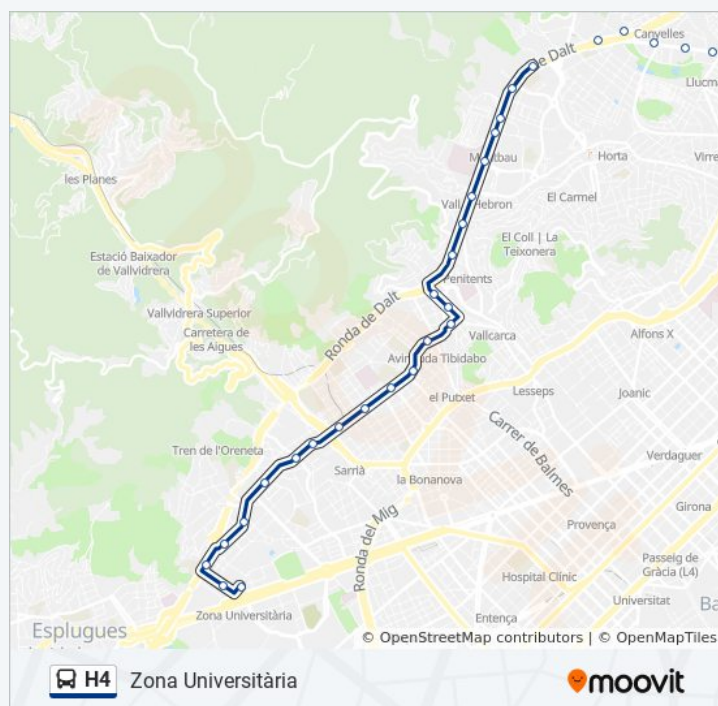

Lima - Sas

Arbeca - Lima

Sant Adrià - Biosca

### Sentido: Zona Universitària

43 paradas

[VER HORARIO DE LA LÍNEA](#)

Sant Adrià - Biosca

Sant Adrià - Sas

Ciutat D'Asunción - Sant Adrià

Pg. De L'Havana - Ciutat D'Asunción

Parc De La Maquinista

Av República Argentina-PI Alfonso Comín

Craywinckel-Hurtado

Pg Sant Gervasi - PI Kennedy

Pg Sant Gervasi - PI Bonanova

Pg Bonanova - Mandri

Pg Bonanova-Iradier

Pg De La Bonanova-Carrasco I Formiguera

Pg Reina Elisenda-Major De Sarrià

**Duració del viatge:** 71 min

**Resumen de la línia:**

González Tablas - Sor Eulàlia D'Anzizu

Av De L'Exèrcit - Trias I Giró

Los horarios y mapas de la línea H4 de autobús están disponibles en un PDF en [moovitapp.com](https://moovitapp.com). Utiliza [Moovit App](#) para ver los horarios de los autobuses en vivo, el horario del tren o el horario del metro y las indicaciones paso a paso para todo el transporte público en Barcelona.