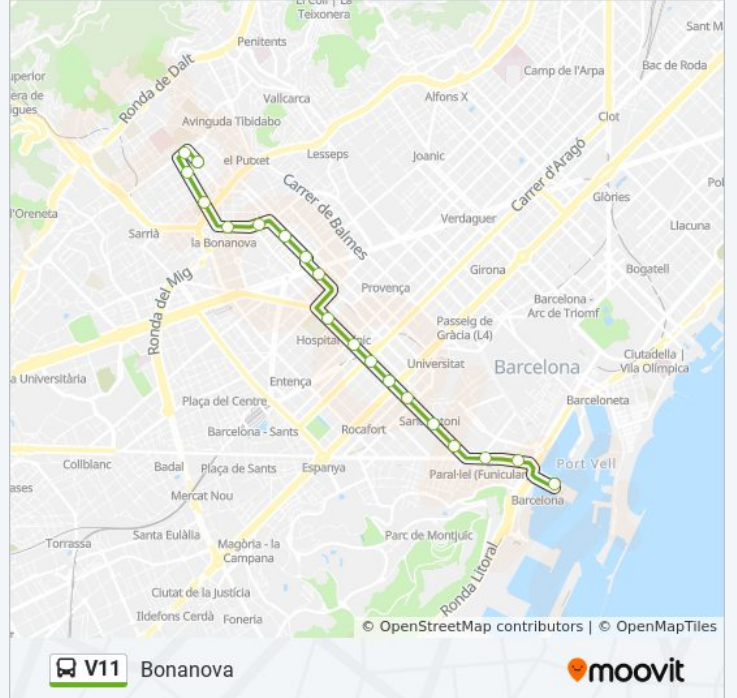

V11

Bonanova

Usa La App

La línea V11 de autobús (Bonanova) tiene 2 rutas. Sus horas de operación los días laborables regulares son:

(1) a Bonanova: 05:30 - 22:30(2) a Estació Marítima (Wtc): 06:15 - 22:20

Usa la aplicación Moovit para encontrar la parada de la línea V11 de autobús más cercana y descubre cuándo llega la próxima línea V11 de autobús

Sentido: Bonanova

19 paradas

[VER HORARIO DE LA LÍNEA](#)

Moll De Barcelona
Av. Paral·Lel, 25
Metro Paral·Lel
Pl. Josep Maria Folch
Ronda Sant Pau-Parlament
Comte D'Urgell - Floridablanca
Comte D'Urgell - Gran Via
Comte D'Urgell-Aragó
Comte D'Urgell - Mercat Del Ninot
Comte D'Urgell - Hospital Clínic
Casanova-Av Diagonal
Santaló - Travessera De Gràcia
Santaló-Mercat Galvany
Via Augusta-Amigó
Via Augusta - Modolell
Ganduxer - Alacant
Ganduxer - Emancipació
Pg De La Bonanova-Ganduxer
Mandri - Jardins Ca N'Altimira

Horario de la línea V11 de autobús

Bonanova Horario de ruta:

lunes	05:30 - 22:30
martes	05:30 - 22:30
miércoles	05:30 - 22:30
jueves	05:30 - 22:30
viernes	05:30 - 22:30
sábado	06:00 - 22:30
domingo	07:40 - 22:30

Información de la línea V11 de autobús

Dirección: Bonanova

Paradas: 19

Duración del viaje: 39 min

Resumen de la línea:

Sentido: Estació Marítima (Wtc)

20 paradas

[VER HORARIO DE LA LÍNEA](#)