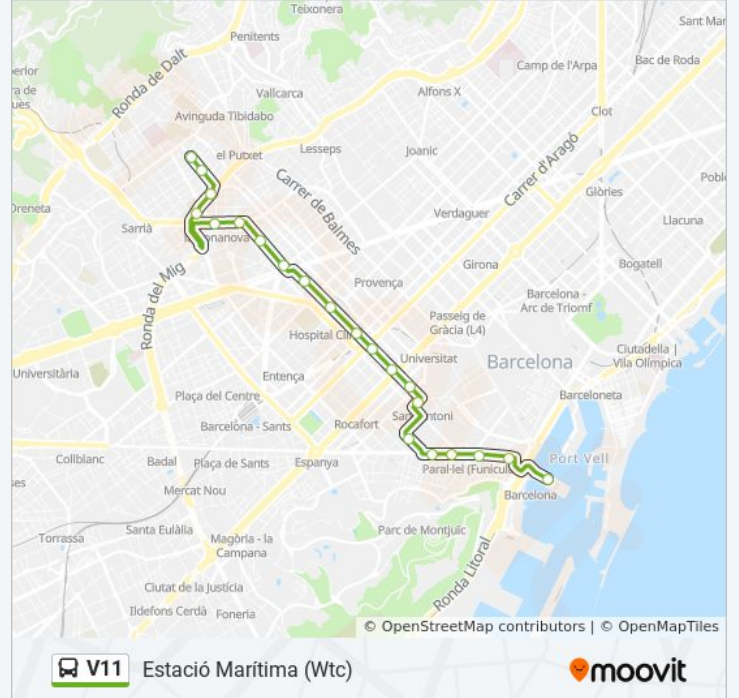

V11

Bonanova

Usa La App

La línea V11 de autobús (Bonanova) tiene 2 rutas. Sus horas de operación los días laborables regulares son:

(1) a Bonanova: 05:30 - 22:30(2) a Estació Marítima (Wtc): 06:15 - 22:20

Información de la línea V11 de autobús

Dirección: Bonanova

Paradas: 19

Duración del viaje: 39 min

Resumen de la línea:

Sentido: Estació Marítima (Wtc)

20 paradas

[VER HORARIO DE LA LÍNEA](#)

Horario de la línea V11 de autobús

Estació Marítima (Wtc) Horario de ruta:

lunes	06:15 - 22:20
martes	06:15 - 22:20
miércoles	06:15 - 22:20
jueves	06:15 - 22:20
viernes	06:15 - 22:20
sábado	06:40 - 22:20
domingo	08:25 - 22:20

Información de la línea V11 de autobús

Dirección: Estació Marítima (Wtc)

Paradas: 20

Duración del viaje: 42 min

Resumen de la línea:

Los horarios y mapas de la línea V11 de autobús están disponibles en un PDF en moovitapp.com. Utiliza [Moovit App](#) para ver los horarios de los autobuses en vivo, el horario del tren o el horario del metro y las indicaciones paso a paso para todo el transporte público en Barcelona.