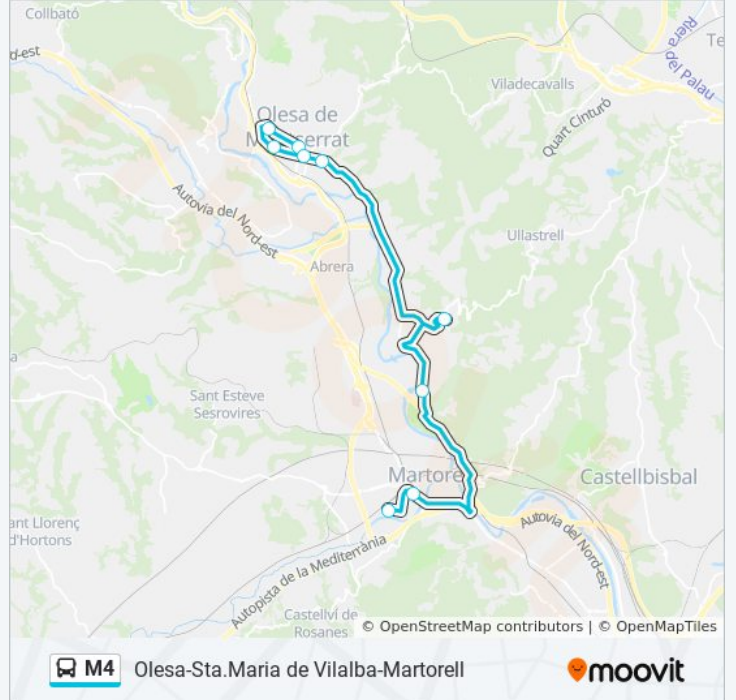

Usa la aplicación Moovit para encontrar la parada de la línea M4 de autobús más cercana y descubre cuándo llega la próxima línea M4 de autobús

Sentido: Martorell

7 paradas

[VER HORARIO DE LA LÍNEA](#)

- Olesa De M Residència Santa Oliva
- Olesa De M Anselm Clavé/ Plaça De La Sardana
- Abrera Can Vilalba
- Abrera Sta Maria De Vilalba
- Abrera Urbanització Les Carpes - Anada
- Av. Pau Claris - Montserrat
- Ambulatori

Ambulatori

Av Pau Claris - Montserrat

Abrera Urbanització Les Carpes - Tornada

Abrera Sta Maria De Vilalba

Olesa De M Rotonda Escola Povill

Pl. De L'Oli

Olesa De M Rotonda Closos - Tornada

Olesa De M Residència Santa Oliva

Olesa De M Anselm Clavé/ Plaça De La Sardana

Horario de la línea M4 de autobús

Olesa Horario de ruta:

lunes	11:00 - 13:00
martes	11:00 - 13:00
miércoles	11:00 - 13:00
jueves	11:00 - 13:00
viernes	11:00 - 13:00
sábado	Sin Servicio
domingo	Sin Servicio

Información de la línea M4 de autobús

Dirección: Olesa

Paradas: 9

Duración del viaje: 33 min

Resumen de la línea:

Los horarios y mapas de la línea M4 de autobús están disponibles en un PDF en moovitapp.com. Utiliza [Moovit App](#) para ver los horarios de los autobuses en vivo, el horario del tren o el horario del metro y las indicaciones paso a paso para todo el transporte público en Barcelona.