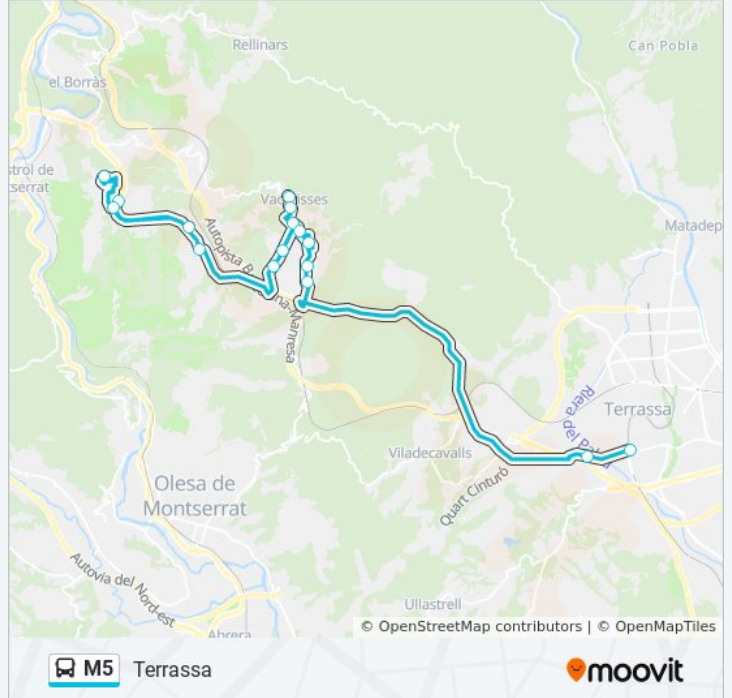

Vacarisses Polígon (les Vacarisses) - Anada

Vacarisses Polígon (Poliesportiu) - Anada

Vacarisses Ctra D'Olesa / Carrer Barceloneta

Vacarisses Ctra D'Olesa / Carrer Calvari

Vacarisses Ctra De La Bauma (Cap - Escola)

Vacarisses Ctra D'Olesa/ Carrer Moreneta - Anada

Vacarisses Ctra D'Olesa/ Carrer Turó Moliner - Anada

Vacarisses Ctra D'Olesa/ Carrer Esquirol - Anada

Vacarisses Ctra Olesa / Carrer Bda Font De La Mercè - Anada

Terrassa Salesians - Parc Desinfecció - Anada

Estació D'Autobusos De Terrassa

### Información de la línea M5 de autobús

**Dirección:** Terrassa

**Paradas:** 16

**Duración del viaje:** 43 min

**Resumen de la línea:**