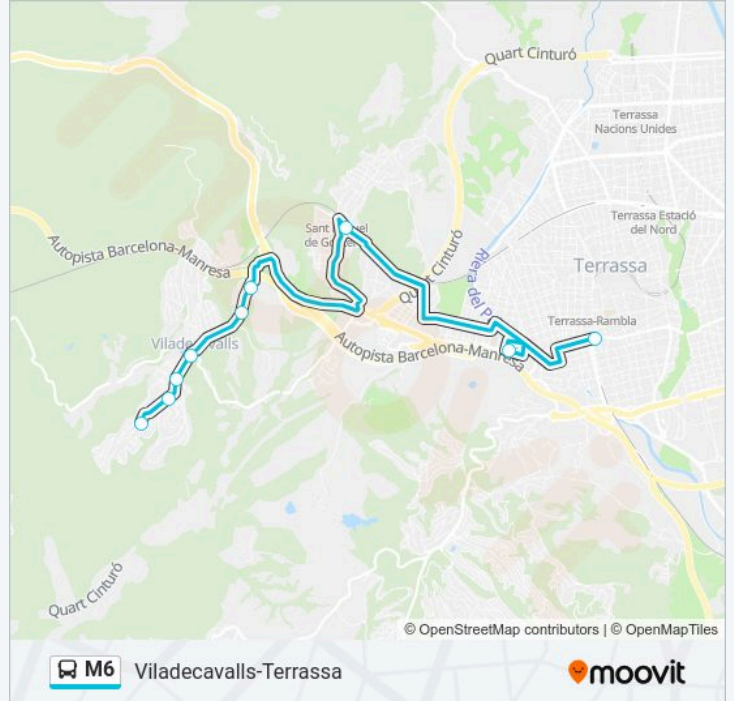

### Sentido: Terrassa

9 paradas

[VER HORARIO DE LA LÍNEA](#)

Viladecavalls Les Obagues

Viladecavalls Els Pinets - Tornada

Viladecavalls L'Era - Tornada

Viladecavalls Orenetes

Viladecavalls les Viladecavalls

### Información de la línea M6 de autobús

**Dirección:** Terrassa

**Paradas:** 9

**Duración del viaje:** 15 min

**Resumen de la línea:**