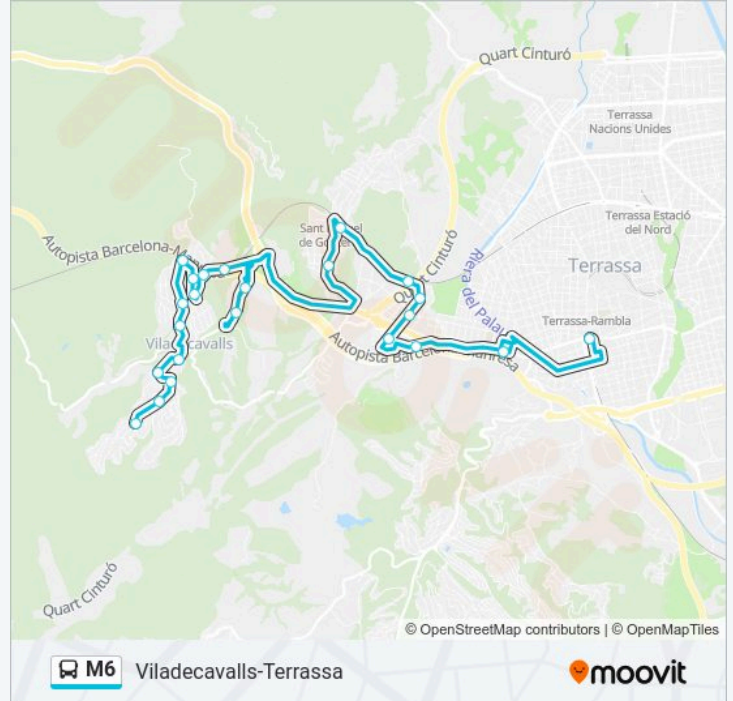

Viladecavalls PI De La Vila

Viladecavalls Biblioteca

Viladecavalls L'Era - Anada

Viladecavalls Els Pinets - Anada

Viladecavalls Les Obagues

Los horarios y mapas de la línea M6 de autobús están disponibles en un PDF en moovitapp.com. Utiliza Moovit App para ver los horarios de los autobuses en vivo, el horario del tren o el horario del metro y las indicaciones paso a paso para todo el transporte público en Barcelona.

© 2024 Moovit - Todos los Derechos Reservados